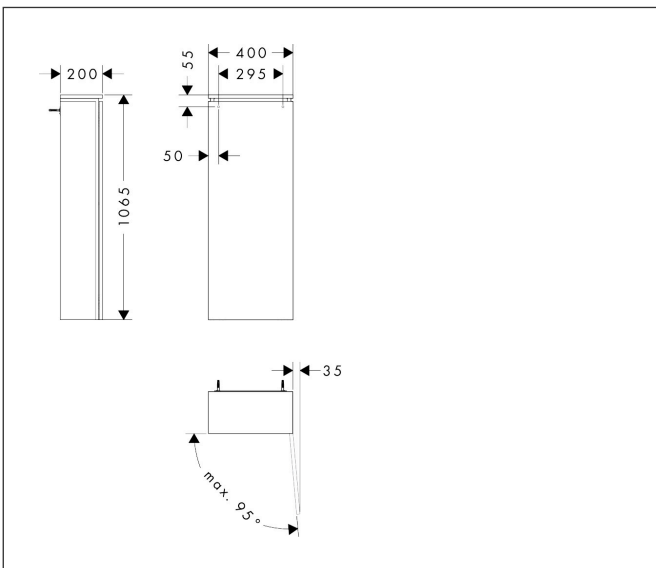

Merk	hansgrohe
Artikelnaam	<b>Xilesa E</b> halfhoge kast 400/200, scharnier rechts
Art.nr.	54282780
Oppervlakte	Sand Matt Beige
Netto prijs	440,64 EUR

## Kenmerken

- bestaat uit: halfhoge kast, glazen planchetten, afdekplaat
- MoistureProof: duurzaam materiaal dat lang mooi blijft
- materiaal afdekplaat: vezelplaat van gemiddelde dichtheid (MDF)
- oppervlaktemateriaal afdekplaat: lak
- dikte afdekplaat: 16 mm
- met zijgreepopening
- type opening: deur
- 1 deur
- deurscharnier: rechts, richting van het deurscharnier kan worden gewijzigd
- SoftClose, voor zacht sluiten
- met 2 verstelbare glazen planchetten
- montagevoorwaarde: voorgemonteerd
- met bevestigingsmateriaal

## Maat tekeningen