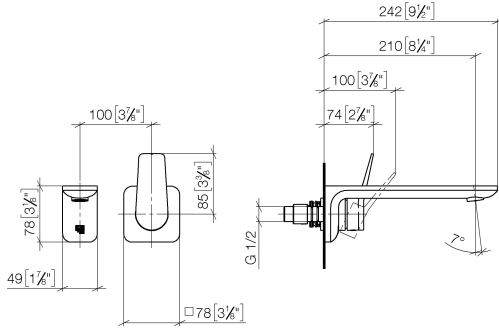

36 861 845

- Ausladung 210 mm
- starrer Auslauf
- runder luftangereicherter Strahl
- Bohrungsdurchmesser Auslauf 37 mm
- Bohrungsdurchmesser Einhandatterie 57 mm
- Rosette 78 x 78 mm
- Durchfluss max. 5,7 l/min
- bleifrei
- Dieses Produkt leistet einen Beitrag zur Erfüllung der Vorgaben von nachhaltigen Gebäudezertifizierungen, z.B. LEED®, BREEAM®, DGNB

36 861 845

mm [inches]

Durchflussdiagramm

Codes & Standards

EN 817

NSF372

NSF61

Scottish Water
Byelaws

Ersatzteilstückliste

Produktversion von 4/1/2024

Nr.	Artikelnummer	Benennung	Verbaumenge	Lieferzeit
	09 24 03 072 10 90	Verlängerung 1/2" x 20 mm -	12	2