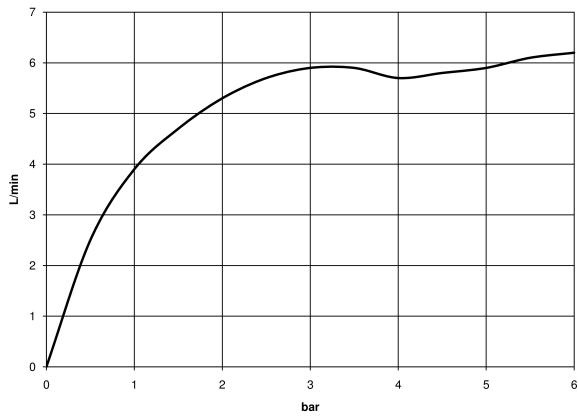

Durchflussdiagramm

Codes & Standards

EN 817

NSF372

NSF61

Scottish Water
Byelaws

UK Water Supply
Regulations