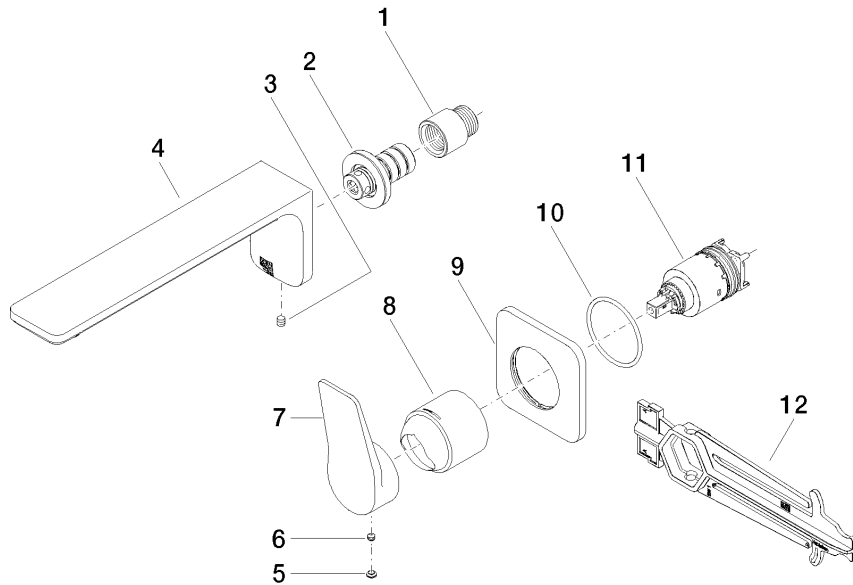

36 861 845

Produktversion von 4/1/2024

Ersatzteile für die
anderen
Oberflächenvarianten
finden Sie hier:
Chrom