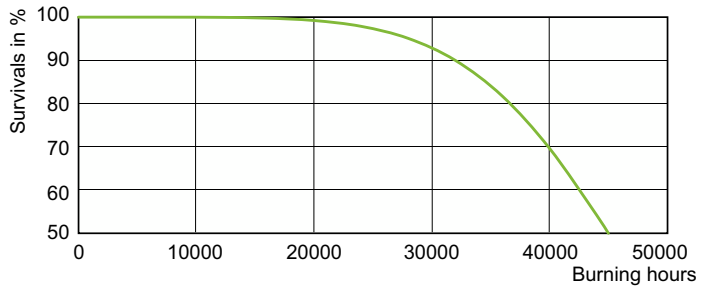

MASTER SON APIA Plus Xtra

Levensduur

Life Expectancy Diagram - MST SON APIA Plus Xtra 250W E40 1SL/12

Lumen Maintenance Diagram - MST SON APIA Plus Xtra 250W E40 1SL/12