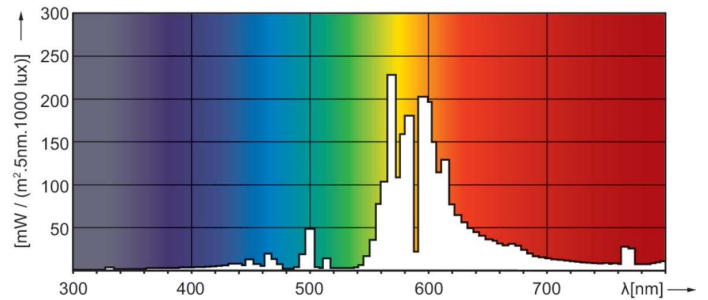

Light Distribution Diagram - MST SON APIA Plus Xtra 250W E40 1SL/12

Spectral Power Distribution Colour - MST SON APIA Plus Xtra 250W E40 1SL/12