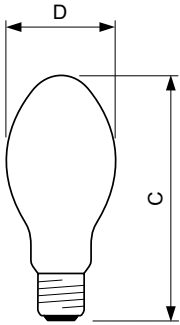

MASTER SON APIA Plus Xtra

Productgegevens

Productnaam voor bestelling	MST SON APIA Plus Xtra 250W E40 1SL/12
Volledige productnaam	MST SON APIA Plus Xtra 250W E40 1SL/12
Full EOC	872790092773300
Bestelcode	8727900927733
Materiaalnr. (12NC)	928151019830
Lokale code	SONXTRA250W

Numerator - Aantal per pak	1
EAN/UPC - product/behuizing	8727900927733
Numerator - Dozen per buitendoos	12
EAN/UPC - Case	8727900927740

Maatschets

Product	D (max)	C (max)
MST SON APIA Plus Xtra 250W E40 1SL/12	91 mm	227 mm

Fotometrische gegevens