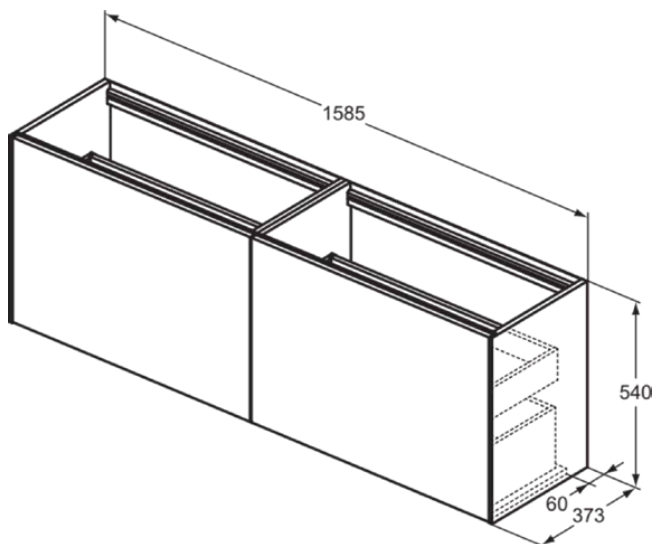

CONCA

T3996Y2

CONCA | Wastafelmeubel 1585x373x540 mm in matt anthracite afwerking, 4 laden | Greeploos, Volledige extractielade, Push-to-open, Softclose, Voorgemonteerd, Duurzaam geproduceerd hout

Afbeelding & technische tekening

Algemene informatie

Productcategorie:	Meubels
Producttype:	Wastafelmeubel
Merk:	Ideal Standard
Collectie:	CONCA
Ontwerper:	Palomba Serafini Associati
Colour:	Y2 - Matt Anthracite
Afwerking van het oppervlak:	mat
Hoogte (mm):	540
Breedte (mm):	1585
Lengte / sprong (mm):	373
Bevestigingswijze:	Bevestigingsset
Nettogewicht (kg):	61.30
EAN-code:	8014140462927

Kenmerken

	Greeploos		Volledige extractielade
	Push-to-open		Softclose
	Voorgemonteerd		Duurzaam geproduceerd hout

Downloads

- [Installation Guide](#)
- [Spare Parts List](#)

Product specificaties

Sluitingsmechanisme:	Softclosing
Kleurcode:	Y2
Kleuromschrijving:	matt anthracite
Hoekmodel:	Nee
Volledige extractielade:	Yes
Gre(e)p(en):	Greeploos
Verstelbare montagevoeten:	Nee
Materiaal:	Hout
Materiaalkwaliteit lichaam:	3-laags spaanplaat met hoge dichtheid
Aantal deuren (totaal):	0
Aantal deuren (links openend):	0
Aantal deuren (rechts openend):	0
Aantal laden (totaal):	4
Aantal externe laden:	2
Aantal interne laden:	2
Aantal open vakken:	0
Aantal roldeuren:	0

CONCA

T3996Y2

CONCA | Wastafelmeubel 1585x373x540 mm in matt anthracite afwerking, 4 laden | Greeploos, Volledige extractielade, Push-to-open, Softclose, Voorgemonteerd, Duurzaam geproduceerd hout

Product specificaties