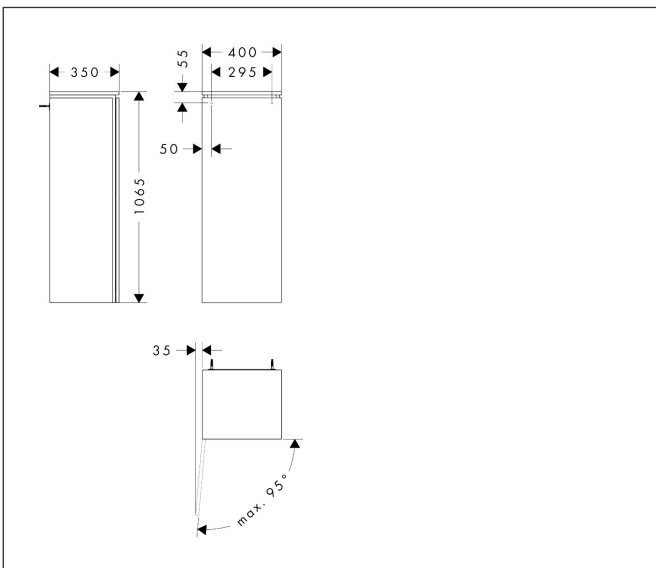

Merk	hansgrohe
Artikelnaam	<b>Xilesa E</b> halfhoge kast 400/350, scharnier links
Art.nr.	54283550
Oppervlakte	Cashmere Oak
Netto prijs	482,76 EUR

## Kenmerken

- bestaat uit: halfhoge kast, glazen planchetten, afdekplaat
- MoistureProof: duurzaam materiaal dat lang mooi blijft
- materiaal afdekplaat: 3-laags spaanplaat met hoge dichtheid
- oppervlaktemateriaal afdekplaat: melamine directe coating
- dikte afdekplaat: 16 mm
- met zijgreepopening
- type opening: deur
- 1 deur
- deurscharnier: links, richting van het deurscharnier kan worden gewijzigd
- SoftClose, voor zacht sluiten
- met 2 verstelbare glazen planchetten
- montagevoorwaarde: voorgemonteerd
- met bevestigingsmateriaal

## Maat tekeningen