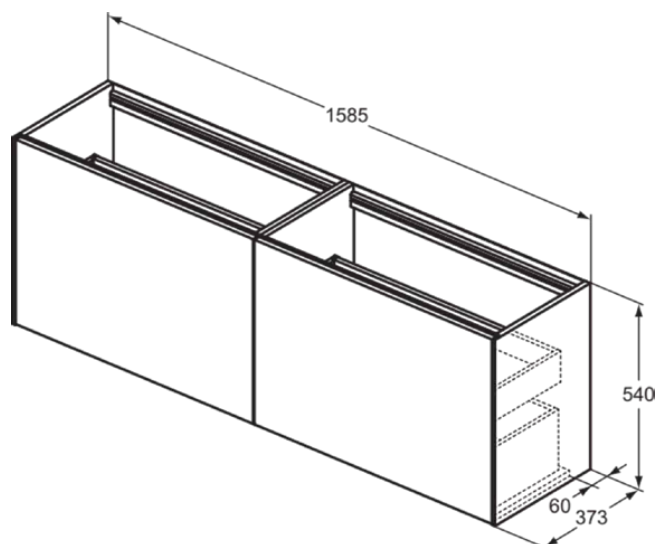

CONCA

T3996Y3

CONCA | Wastafelmeubel 1585x373x540 mm in matt sunset afwerking, 4 laden | Greeploos, Volledige extractielade, Push-to-open, Softclose, Voorgemonteerd, Duurzaam geproduceerd hout

Afbeelding & technische tekening

Algemene informatie

Productcategorie:	Meubels
Producttype:	Wastafelmeubel
Merk:	Ideal Standard
Collectie:	CONCA
Ontwerper:	Palomba Serafini Associati
Colour:	Y3 - Matt Sunset
Afwerking van het oppervlak:	mat
Hoogte (mm):	540
Breedte (mm):	1585
Lengte / sprong (mm):	373
Bevestigingswijze:	Bevestigingsset
Nettogewicht (kg):	61.30
EAN-code:	8014140462934

Kenmerken

	Greeploos		Volledige extractielade
	Push-to-open		Softclose
	Voorgemonteerd		Duurzaam geproduceerd hout

Downloads

- [Installation Guide](#)
- [Spare Parts List](#)

Product specificaties

Sluitingsmechanisme:	Softclosing
Kleurcode:	Y3
Kleuromschrijving:	matt sunset
Hoekmodel:	Nee
Volledige extractielade:	Yes
Gre(e)p(en):	Greeploos
Verstelbare montagevoeten:	Nee
Materiaal:	Hout
Materiaalkwaliteit lichaam:	3-laags spaanplaat met hoge dichtheid
Aantal deuren (totaal):	0
Aantal deuren (links openend):	0
Aantal deuren (rechts openend):	0
Aantal laden (totaal):	4
Aantal externe laden:	2
Aantal interne laden:	2
Aantal open vakken:	0
Aantal roldeuren:	0

CONCA

T3996Y3

CONCA | Wastafelmeubel 1585x373x540 mm in matt sunset afwerking, 4 laden | Greeploos, Volledige extractielade, Push-to-open, Softclose, Voorgemonteerd, Duurzaam geproduceerd hout

Product specificaties