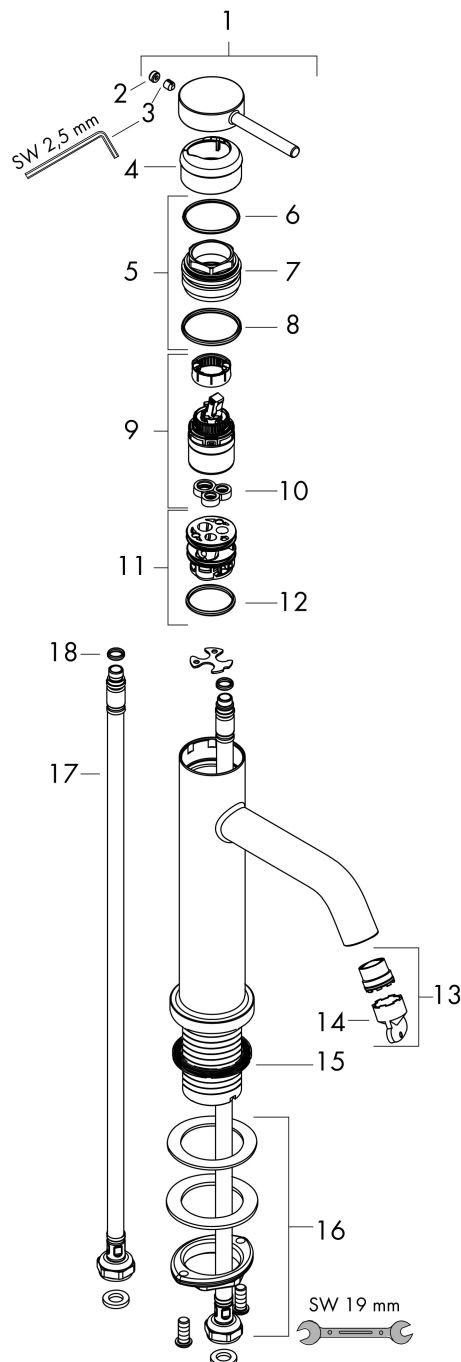

Merk	hansgrohe
Artikelnaam	Tecturis S Ééngreeps wastafelkraan 110 CoolStart EcoSmart+ zonder afvoer
Art.nr.	73312670
Oppervlakte	Mat zwart
Netto prijs	243,73 EUR

Explosietekening voor bouwjaar: >06/23