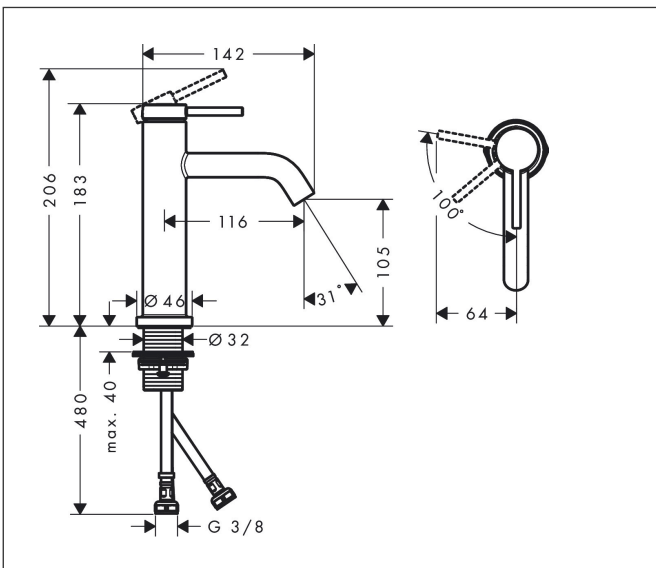

Merk hansgrohe
 Artikelnaam **Tecturis S** Eéngreeps wastafelkraan 110 CoolStart EcoSmart+ zonder afvoer
 Art.nr. 73312670
 Oppervlakte Mat zwart
 Netto prijs 243,73 EUR

Product foto

Kenmerken

- ComfortZone: 110
- voorsprong uitloop 116 mm
- uitloophoogte: 105 mm
- greepvariant: Met pingreep
- vaste uitloop
- straalsoort: normale straal
- maximale doorstroomhoeveelheid bij 3 bar: 4 l/min
- keramisch kardoes
- koud water met de greep in de middenpositie, bespaart energie en kosten
- EU taxonomie: max 6l/min - draagt substantieel bij aan duurzaamheid

Maat tekeningen

Technologie

Merk hansgrohe
 Artikelnaam **Tecturis S** Ééngreeps wastafelkraan 110 CoolStart EcoSmart+ zonder afvoer
 Art.nr. 73312670
 Oppervlakte Mat zwart
 Netto prijs 243,73 EUR

Stroomschema

| | |
|-------------|---|
| Merk | hansgrohe |
| Artikelnaam | Tecturis S Ééngreeps wastafelkraan 110 CoolStart EcoSmart+ zonder afvoer |
| Art.nr. | 73312670 |
| Oppervlakte | Mat zwart |
| Netto prijs | 243,73 EUR |