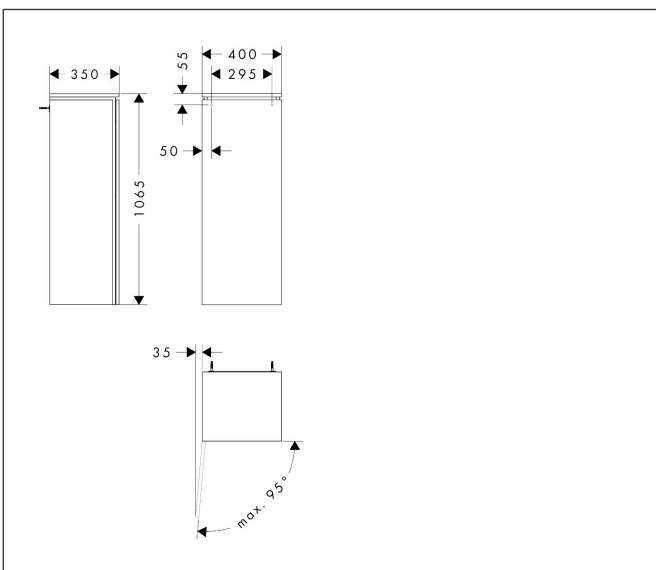

Merk	hansgrohe
Artikelnaam	<b>Xilesa E</b> halfhoge kast 400/350, scharnier links
Art.nr.	54283700
Oppervlakte	Mat wit
Netto prijs	482,76 EUR

## Kenmerken

- bestaat uit: halfhoge kast, glazen planchetten, afdekplaat
- MoistureProof: duurzaam materiaal dat lang mooi blijft
- materiaal afdekplaat: vezelplaat van gemiddelde dichtheid (MDF)
- oppervlaktemateriaal afdekplaat: lak
- dikte afdekplaat: 16 mm
- met zijgreepopening
- type opening: deur
- 1 deur
- deurscharnier: links, richting van het deurscharnier kan worden gewijzigd
- SoftClose, voor zacht sluiten
- met 2 verstelbare glazen planchetten
- montagevoorwaarde: voorgemonteerd
- met bevestigingsmateriaal

## Maat tekeningen