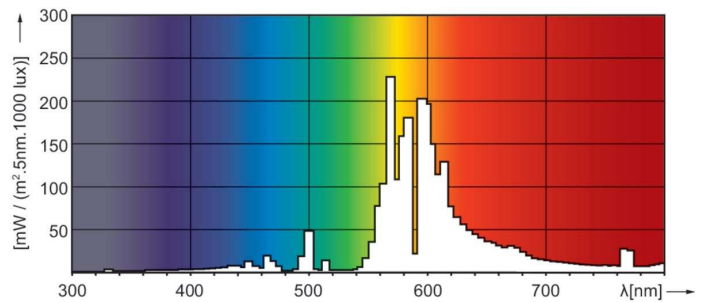

Product gegevens

Algemene informatie	
Lampvoet	E40
Gebruiksstand	UNIVERSEEL [Elke of universeel (U)]
Meetreferentie van lichtstroom	Sphere
Levensduur tot 50% uitval (nom.)	40.000 hr

Gegevens lichttechniek	
Kleurcode	- [Not Specified]
Lichtstroom	10.000 lm
Kleurkwaliteit, coördinaat X (nominaal)	0,535
Kleurkwaliteit, coördinaat Y (nominaal)	0,42
Gecorreleerde kleurtemperatuur (nom)	2000 K
Lichtrendement (gespec.) (nom.)	100 lm/W
Kleurweergave-index (CRI)	-

Fotometrische gegevens

Light Distribution Diagram - MST SON APIA Plus Xtra 100W E40 1SL/12

Spectral Power Distribution Colour - MST SON APIA Plus Xtra 100W E40 1SL/12

MASTER SON APIA Plus Xtra

Levensduur

Life Expectancy Diagram - MST SON APIA Plus Xtra 100W E40 1SL/12