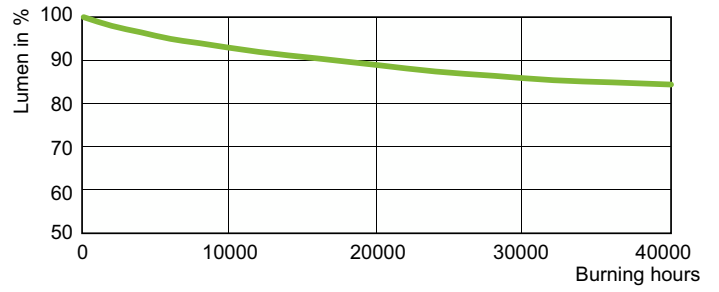

Fotometrische gegevens

Light Distribution Diagram - MST SON APIA Plus Xtra 100W E40 1SL/12

Spectral Power Distribution Colour - MST SON APIA Plus Xtra 100W E40 1SL/12

MASTER SON APIA Plus Xtra

Levensduur

Life Expectancy Diagram - MST SON APIA Plus Xtra 100W E40 1SL/12