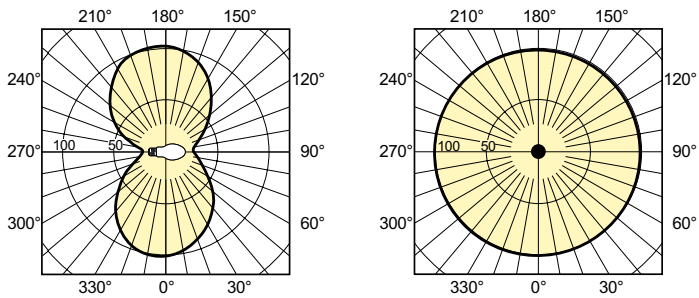

Fotometrische gegevens

Light Distribution Diagram - MST SON APIA Plus Xtra 100W E40 1SL/12