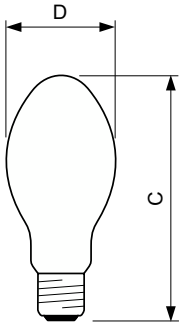

MASTER SON APIA Plus Xtra

Productgegevens

Productnaam voor bestelling	MST SON APIA Plus Xtra 100W E40 1SL/12
Volledige productnaam	MST SON APIA Plus Xtra 100W E40 1SL/12
Full EOC	872790092743600
Bestelcode	8727900927436
Materiaalnr. (12NC)	928150819827
Lokale code	SONXTRA100W

Numerator - Aantal per pak	1
EAN/UPC - product/behuizing	8727900927436
Numerator - Dozen per buitendoos	12
EAN/UPC - Case	8727900927443

Maatschets

Product	D (max)	C (max)
MST SON APIA Plus Xtra 100W E40 1SL/12	76 mm	186 mm