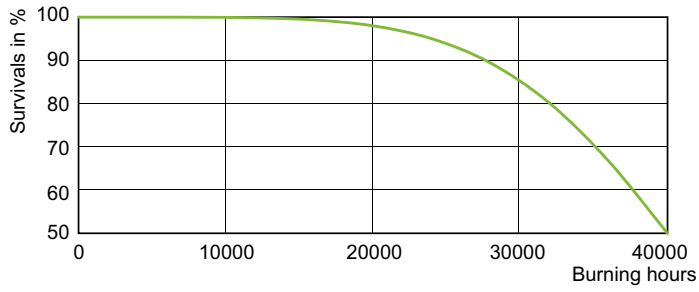

Fotometrische gegevens

Light Distribution Diagram - MST SON APIA Plus Xtra 100W E40 1SL/12

Spectral Power Distribution Colour - MST SON APIA Plus Xtra 100W E40 1SL/12

MASTER SON APIA Plus Xtra

Levensduur

Life Expectancy Diagram - MST SON APIA Plus Xtra 100W E40 1SL/12