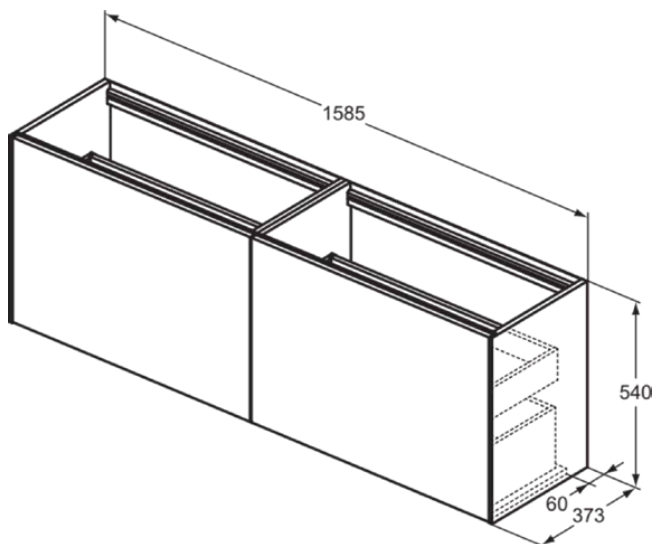

CONCA

T3996Y4

CONCA | Wastafelmeubel 1585x373x540 mm in smoked oak afwerking, 4 laden | Greeploos, Volledige extractielade, Push-to-open, Softclose, Voorgemonteerd, Duurzaam geproduceerd hout, Houtfineer

Afbeelding & technische tekening

Algemene informatie

Productcategorie:	Meubels
Producttype:	Wastafelmeubel
Merk:	Ideal Standard
Collectie:	CONCA
Ontwerper:	Palomba Serafini Associati
Colour:	Y4 - Smoked Oak
Afwerking van het oppervlak:	mat
Hoogte (mm):	540
Breedte (mm):	1585
Lengte / sprong (mm):	373
Bevestigingswijze:	Bevestigingsset
Nettogewicht (kg):	61.30
EAN-code:	8014140462941