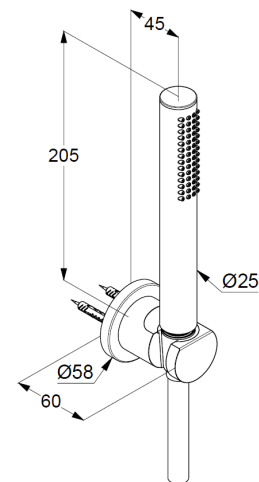

Technische Daten/ Technical Data

KLUDI NOVA FONTE
Wannen-Brause-Set 1 S
DN 15
Stil: Puristic

Artikel- Nr.: 20850N1-15

Oberfläche:
N1 Brushed Bronze PVD

Artikeltext
Hersteller KLUDI GmbH & Co. KG
Typ: KLUDI NOVA FONTE
Wannen-Brause-Set 1 S
Artikel- Nr.: 20850N1-15

Handbrause 1 S
mit einer Strahlart
mit Kalkschnellreinigung
Anschlussgewinde G1/2
Siebdichtung

Brauseschlauch
kunststoffummantelt
mit Metalleffekt
mit konischen Muttern
verdrehicher
G1/2 x G1/2 x 1250mm

Wand-Brausehalter
für Brauseschläuche mit konischer Mutter
mit Befestigungsmaterial
zur starren Wandmontage

Produktabbildung/ Product picture

Maßzeichnung/ Dimensional drawing

Durchfluss/ Flow rate