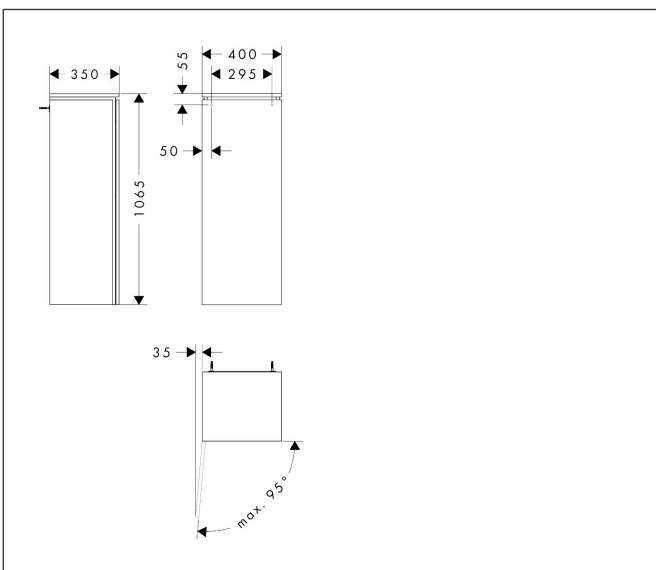

Merk	hansgrohe
Artikelnaam	Xilesa E halfhoge kast 400/350, scharnier links
Art.nr.	54283760
Oppervlakte	Slate Matt Grey
Netto prijs	482,76 EUR

Product foto

Kenmerken

- bestaat uit: halfhoge kast, glazen planchetten, afdekplaat
- MoistureProof: duurzaam materiaal dat lang mooi blijft
- materiaal afdekplaat: vezelplaat van gemiddelde dichtheid (MDF)
- oppervlaktemateriaal afdekplaat: lak
- dikte afdekplaat: 16 mm
- met zijgreepopening
- type opening: deur
- 1 deur
- deurscharnier: links, richting van het deurscharnier kan worden gewijzigd
- SoftClose, voor zacht sluiten
- met 2 verstelbare glazen planchetten
- montagevoorwaarde: voorgemonteerd
- met bevestigingsmateriaal

Maat tekeningen

Technologie

Certificaat