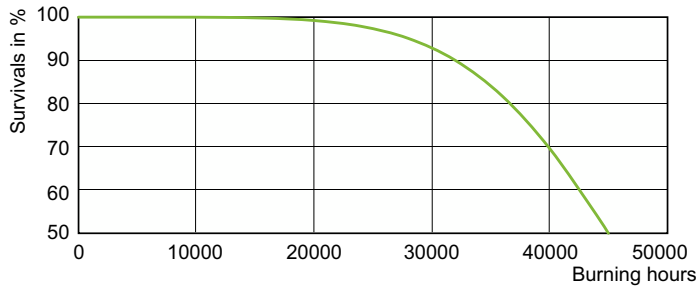

MASTER SON-T APIA Plus Xtra

Levensduur

Life Expectancy Diagram - MST SON-T APIA Plus Xtra 250W E40 1SL/12

Lumen Maintenance Diagram - MST SON-T APIA Plus Xtra 250W E40 1SL/12