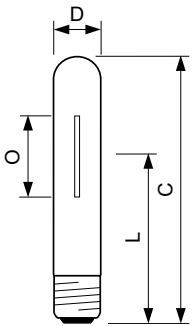

MASTER SON-T APIA Plus Xtra

Energieverbruik kWh/1.000 uur	255 kWh
EPREL-registratienummer	473377
Productgegevens	
Productnaam voor bestelling	MST SON-T APIA Plus Xtra 250W E40 1SL/12
Volledige productnaam	MST SON-T APIA Plus Xtra 250W E40 1SL/12
Full EOC	872790092737500
Bestelcode	8727900927375

Materiaalnr. (12NC)	928150419230
Lokale code	SONTXTRA250W
Numerator - Aantal per pak	1
EAN/UPC - product/behuizing	8727900927375
Numerator - Dozen per buitendoos	12
EAN/UPC - Case	8727900927382

Maatschets

Product	D (max)	O	L	C (max)
MST SON-T APIA Plus Xtra 250W E40 1SL/12	48 mm	65 mm	158 mm	257 mm

Fotometrische gegevens