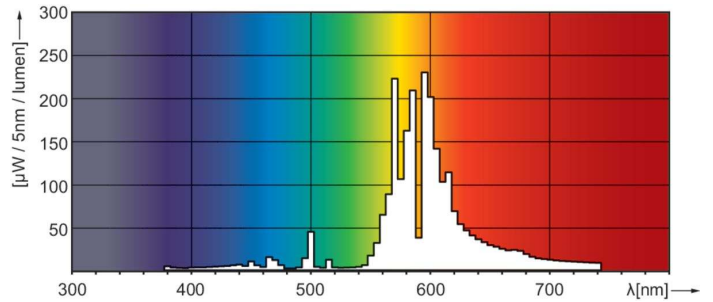

Light Distribution Diagram - MST SON-T APIA Plus Xtra 250W E40 1SL/12

Spectral Power Distribution Colour - MST SON-T APIA Plus Xtra 250W E40 1SL/12