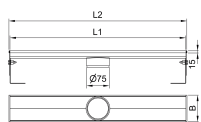

FlexDrain E

productinformatie voor de productgroep

technische gegevens over het artikel 446200

Afmetingen

L1	L2	B	hoogte (H)
[mm]	[mm]	[mm]	[mm]

Zonder flens

680	687	87	15
-----	-----	----	----