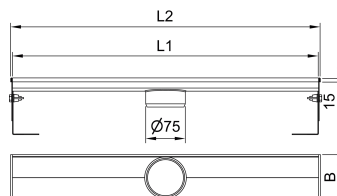

FlexDrain E

productinformatie voor de productgroep

technische gegevens over het artikel 446200

Afmetingen

L1	L2	B	hoogte (H)
[mm]	[mm]	[mm]	[mm]

Zonder flens

680	687	87	15
-----	-----	----	----