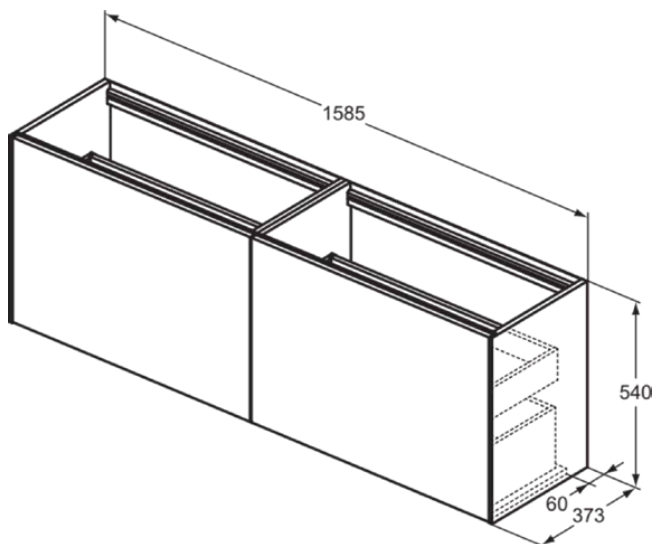

CONCA

T3996Y5

CONCA | Wastafelmeubel 1585x373x540 mm in dark walnut afwerking, 4 laden | Greeploos, Volledige extractielade, Push-to-open, Softclose, Voorgemonteerd, Duurzaam geproduceerd hout, Houtfineer

Afbeelding & technische tekening

Algemene informatie

Productcategorie:	Meubels
Producttype:	Wastafelmeubel
Merk:	Ideal Standard
Collectie:	CONCA
Ontwerper:	Palomba Serafini Associati
Colour:	Y5 - Dark Walnut
Afwerking van het oppervlak:	mat
Hoogte (mm):	540
Breedte (mm):	1585
Lengte / sprong (mm):	373
Bevestigingswijze:	Bevestigingsset
Nettogewicht (kg):	61.30
EAN-code:	8014140462958