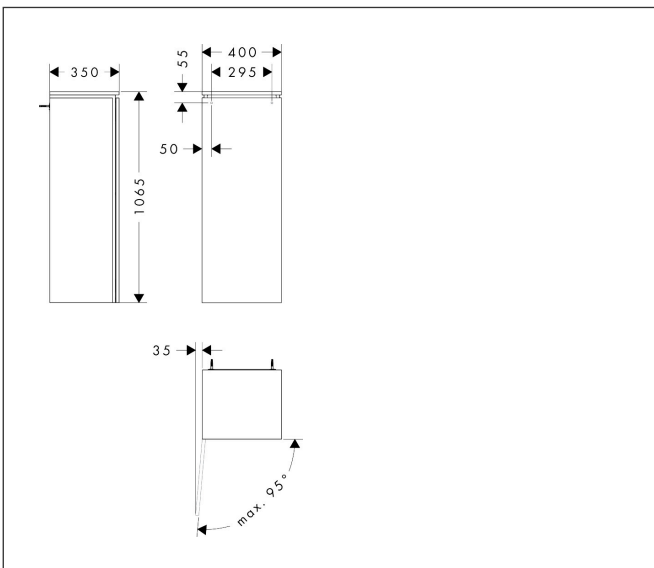

Merk	hansgrohe
Artikelnaam	Xilesa E halfhoge kast 400/350, scharnier links
Art.nr.	54283780
Oppervlakte	Sand Matt Beige
Netto prijs	482,76 EUR

Product foto

Kenmerken

- bestaat uit: halfhoge kast, glazen planchetten, afdekplaat
- MoistureProof: duurzaam materiaal dat lang mooi blijft
- materiaal afdekplaat: vezelplaat van gemiddelde dichtheid (MDF)
- oppervlaktemateriaal afdekplaat: lak
- dikte afdekplaat: 16 mm
- met zijgreepopening
- type opening: deur
- 1 deur
- deurscharnier: links, richting van het deurscharnier kan worden gewijzigd
- SoftClose, voor zacht sluiten
- met 2 verstelbare glazen planchetten
- montagevoorwaarde: voorgemonteerd
- met bevestigingsmateriaal

Maat tekeningen

Technologie

Certificaat