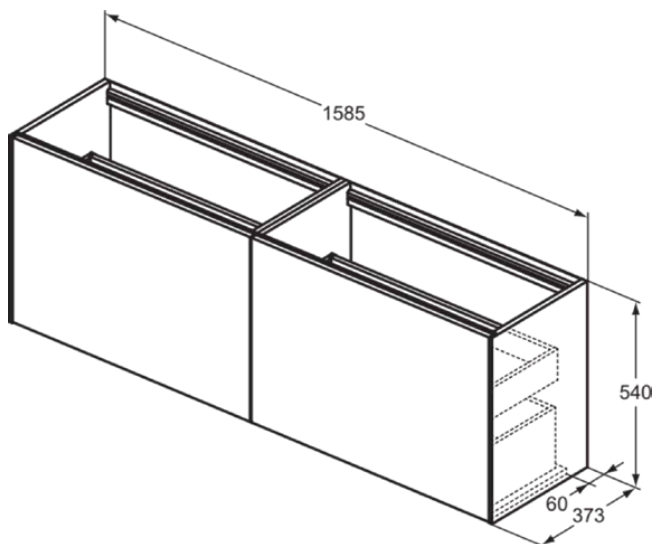

## T3996Y6

CONCA | Wastafelmeubel 1585x373x540 mm in licht eiken afwerking, 4 laden | Greeploos, Volledige extractielade, Push-to-open, Softclose, Voorgemonteerd, Duurzaam geproduceerd hout, Houtfineer

### Algemene informatie

Productcategorie:	Meubels
Producttype:	Wastafelmeubel
Merk:	Ideal Standard
Collectie:	CONCA
Ontwerper:	Palomba Serafini Associati
Colour:	Y6 - Licht Eiken
Afwerking van het oppervlak:	mat
Hoogte (mm):	540
Breedte (mm):	1585
Lengte / sprong (mm):	373
Bevestigingswijze:	Bevestigingsset
Nettogewicht (kg):	61.30
EAN-code:	8014140462965