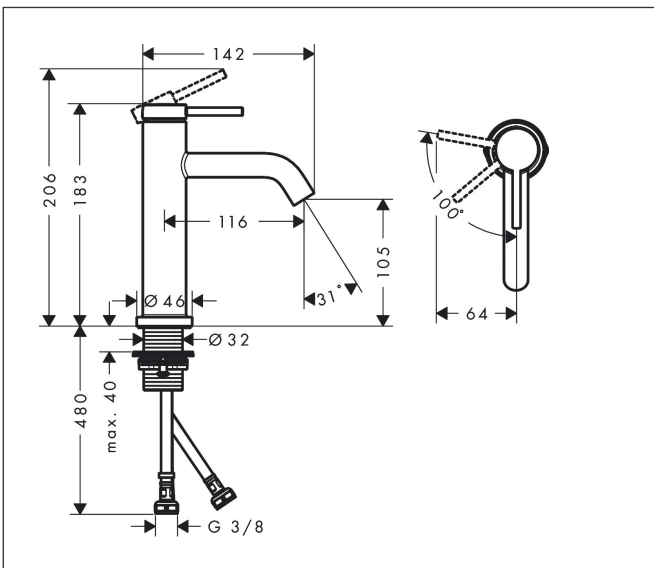

Merk hansgrohe
 Artikelnaam **Tecturis S** Eéngreeps wastafelkraan 110 CoolStart EcoSmart+ zonder afvoer
 Art.nr. 73312700
 Oppervlakte Mat wit
 Netto prijs 243,73 EUR

Product foto

Kenmerken

- ComfortZone: 110
- voorsprong uitloop 116 mm
- uitloophoogte: 105 mm
- greepvariant: Met pingreep
- vaste uitloop
- straalsoort: normale straal
- maximale doorstroomhoeveelheid bij 3 bar: 4 l/min
- keramisch kardoes
- koud water met de greep in de middenpositie, bespaart energie en kosten
- EU taxonomie: max 6l/min - draagt substantieel bij aan duurzaamheid

Maat tekeningen

Technologie

Merk: hansgrohe
 Artikelnaam: **Tecturis S** Ééngreeps wastafelkraan 110 CoolStart EcoSmart+ zonder afvoer
 Art.nr.: 73312700
 Oppervlakte: Mat wit
 Netto prijs: 243,73 EUR

Stroomschema

Merk	hansgrohe
Artikelnaam	Tecturis S Ééngreeps wastafelkraan 110 CoolStart EcoSmart+ zonder afvoer
Art.nr.	73312700
Oppervlakte	Mat wit
Netto prijs	243,73 EUR

Explosietekening voor bouwjaar: >06/23

Merk	hansgrohe
Artikelnaam	Tecturis S Eéngreeps wastafelkraan 110 CoolStart EcoSmart+ zonder afvoer
Art.nr.	73312700
Oppervlakte	Mat wit
Netto prijs	243,73 EUR

Onderdelen voor bouwjaar: >06/23

Pos	Beschrijving	Art.nr.	Prijs
1	greep	94986700	60,90
2	greepstop	93735700	7,70
3	inbusschroef M5x5	98446000	3,00
4	rozet	94987700	24,90
5	moer	94989000	7,70
6	O-ring 28x1,5	98421000	3,00
7	O-ring 25x1,5	98146000	4,80
8	O-ring 29x2	98391000	3,00
9	kardoes compl.	93760000	78,40
10	dichting	93383000	10,40
11	kardoesadapter	95975000	7,70
12	O-ring 23x2	98398000	3,00
13	perlator M16,5x1 (4,5 l/min)	92875000	16,60
14	montagesleutel	98987000	7,70
15	vlakdichting	98749000	4,80
16	schachtbevestigingsset compl. (Ø 32)	13961000	20,40
17	aansluitslang 600 mm M8x0,75 G3/8	96556000	20,40
18	O-ring 6,6x1,6	93019000	3,00