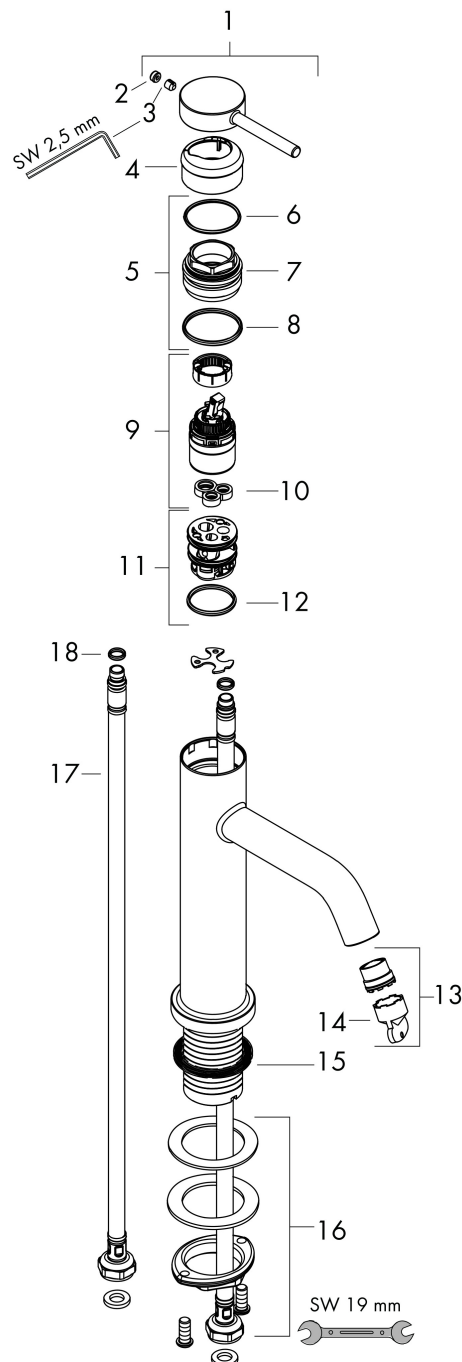

Merk hansgrohe
 Artikelnaam **Tecturis S** Eéngreeps wastafelkraan 110 CoolStart EcoSmart+ zonder afvoer
 Art.nr. 73312700
 Oppervlakte Mat wit
 Netto prijs 243,73 EUR

Product foto

Kenmerken

- ComfortZone: 110
- voorsprong uitloop 116 mm
- uitloophoogte: 105 mm
- greepvariant: Met pingreep
- vaste uitloop
- straalsoort: normale straal
- maximale doorstroomhoeveelheid bij 3 bar: 4 l/min
- keramisch kardoes
- koud water met de greep in de middenpositie, bespaart energie en kosten
- EU taxonomie: max 6l/min - draagt substantieel bij aan duurzaamheid

Maat tekeningen

Technologie

Merk: hansgrohe
 Artikelnaam: **Tecturis S** Ééngreeps wastafelkraan 110 CoolStart EcoSmart+ zonder afvoer
 Art.nr.: 73312700
 Oppervlakte: Mat wit
 Netto prijs: 243,73 EUR

Stroomschema

Merk	hansgrohe
Artikelnaam	Tecturis S Ééngreeps wastafelkraan 110 CoolStart EcoSmart+ zonder afvoer
Art.nr.	73312700
Oppervlakte	Mat wit
Netto prijs	243,73 EUR

Explosietekening voor bouwjaar: >06/23

Merk	hansgrohe
Artikelnaam	Tecturis S Eéngreeps wastafelkraan 110 CoolStart EcoSmart+ zonder afvoer
Art.nr.	73312700
Oppervlakte	Mat wit
Netto prijs	243,73 EUR

Onderdelen voor bouwjaar: >06/23

Pos	Beschrijving	Art.nr.	Prijs
1	greep	94986700	60,90
2	greepstop	93735700	7,70
3	inbusschroef M5x5	98446000	3,00
4	rozet	94987700	24,90
5	moer	94989000	7,70
6	O-ring 28x1,5	98421000	3,00
7	O-ring 25x1,5	98146000	4,80
8	O-ring 29x2	98391000	3,00
9	kardoes compl.	93760000	78,40
10	dichting	93383000	10,40
11	kardoesadapter	95975000	7,70
12	O-ring 23x2	98398000	3,00
13	perlator M16,5x1 (4,5 l/min)	92875000	16,60
14	montagesleutel	98987000	7,70
15	vlakdichting	98749000	4,80
16	schachtbevestigingsset compl. (Ø 32)	13961000	20,40
17	aansluitslang 600 mm M8x0,75 G3/8	96556000	20,40
18	O-ring 6,6x1,6	93019000	3,00