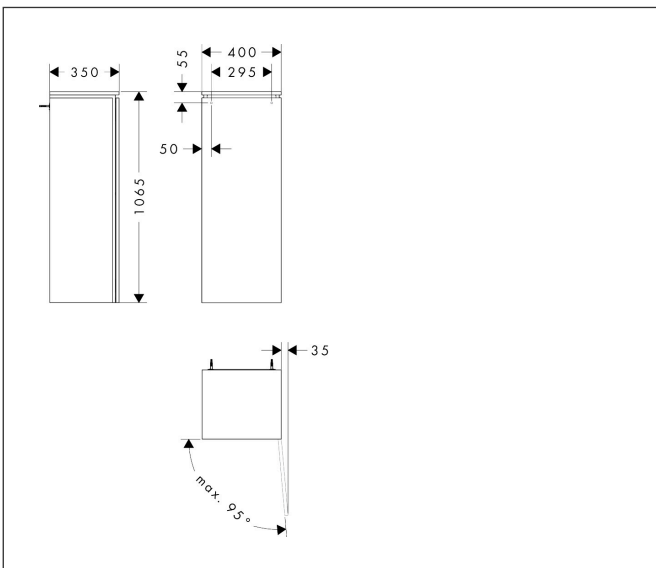

Merk	hansgrohe
Artikelnaam	Xilesa E halfhoge kast 400/350, scharnier rechts
Art.nr.	54284550
Oppervlakte	Cashmere Oak
Netto prijs	482,76 EUR

Product foto

Kenmerken

- bestaat uit: halfhoge kast, glazen planchetten, afdekplaat
- MoistureProof: duurzaam materiaal dat lang mooi blijft
- materiaal afdekplaat: 3-laags spaanplaat met hoge dichtheid
- oppervlaktemateriaal afdekplaat: melamine directe coating
- dikte afdekplaat: 16 mm
- met zijgreepopening
- type opening: deur
- 1 deur
- deurscharnier: rechts, richting van het deurscharnier kan worden gewijzigd
- SoftClose, voor zacht sluiten
- met 2 verstelbare glazen planchetten
- montagevoorwaarde: voorgemonteerd
- met bevestigingsmateriaal

Maat tekeningen

Technologie

Certificaat