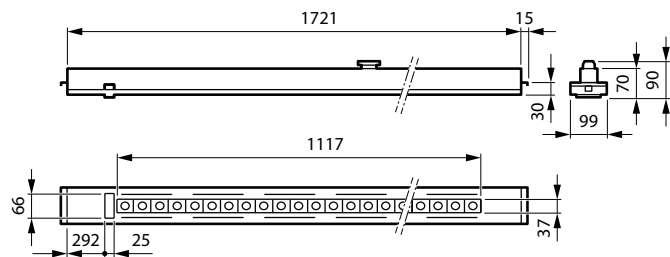

Initiële prestaties (conform IEC)

Tolerantie lichtstroom	+/-10%
Aanvankelijke kleurkwaliteit	Tunable, SDCM ≤3.0
Tolerantie energieverbruik	+/-10%
Initiële Tolerantie kleurweergave-index	+/-2

Prestaties gedurende tijd (conform IEC)

Uitvalpercentage van regel-VSA bij mediaan bruikbare levensduur van 50.000 uur	2,5 %
Uitvalpercentage voorschakelapparatuur bij mediaan bruikbare levensduur van 100.000 uur	5 %
Lumenbehoud (EN-IEC 62722-2-1) bij mediaan bruikbare levensduur van 50.000 uur	L90

Lumenbehoud (EN-IEC 62722-2-1) bij mediaan bruikbare levensduur van 100.000 uur	L80

Productgegevens

Productnaam voor bestelling	RC455X 28S/TWBU MCB-M U4 W3 L1722W100B30
Volledige productnaam	RC455X 28S/TWBU MCB-M U4 W3 L1722W100B30
Full EOC	872016962145900
Bestelcode	8720169621459
Materiaalnr. (12NC)	910505103921
Lokale code	8720169621459
Numerator - Aantal per pak	1
EAN/UPC - product/behuizing	8720169621459
Numerator - Dozen per buitendoos	1
EAN/UPC - Case	8720169621459
Code productfamilie	RC455B [TrueBlend Recessed Bandraster]

Maatschets