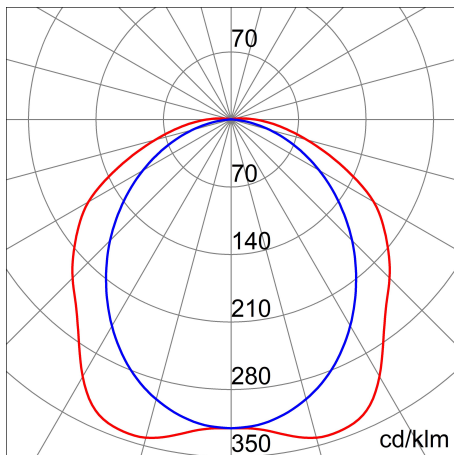

Fotometrische gegevens