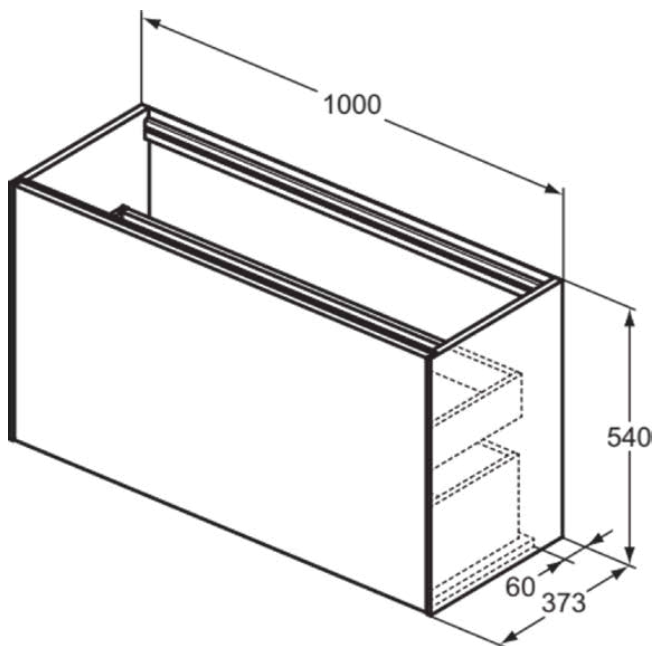

CONCA

T3997Y1

CONCA | Wastafelmeubel 1000x373x540 mm in matt white afwerking, 2 laden | Greeploos, Volledige extractielade, Push-to-open, Softclose, Voorgemonteerd, Duurzaam geproduceerd hout

Afbeelding & technische tekening

Algemene informatie

Productcategorie:	Meubels
Producttype:	Wastafelmeubel
Merk:	Ideal Standard
Collectie:	CONCA
Ontwerper:	Palomba Serafini Associati
Colour:	Y1 - Matt White
Afwerking van het oppervlak:	mat
Hoogte (mm):	540
Breedte (mm):	1000
Lengte / sprong (mm):	373
Bevestigingswijze:	Bevestigingsset
Nettogewicht (kg):	38.50
EAN-code:	8014140462972

Kenmerken

	Greeploos		Volledige extractielade
	Push-to-open		Softclose
	Voorgemonteerd		Duurzaam geproduceerd hout

Downloads

- [Installation Guide](#)
- [Spare Parts List](#)

Product specificaties

Sluitingsmechanisme:	Softclosing
Kleurcode:	Y1
Kleuromschrijving:	matt white
Hoekmodel:	Nee
Volledige extractielade:	Yes
Gre(e)p(en):	Greeploos
Verstelbare montagevoeten:	Nee
Materiaal:	Hout
Materiaalkwaliteit lichaam:	3-laags spaanplaat met hoge dichtheid
Aantal deuren (totaal):	0
Aantal deuren (links openend):	0
Aantal deuren (rechts openend):	0
Aantal laden (totaal):	2
Aantal externe laden:	1
Aantal interne laden:	1
Aantal open vakken:	0
Aantal roldeuren:	0

CONCA

T3997Y1

CONCA | Wastafelmeubel 1000x373x540 mm in matt white afwerking, 2 laden | Greeploos, Volledige extractielade, Push-to-open, Softclose, Voorgemonteerd, Duurzaam geproduceerd hout

Product specificaties