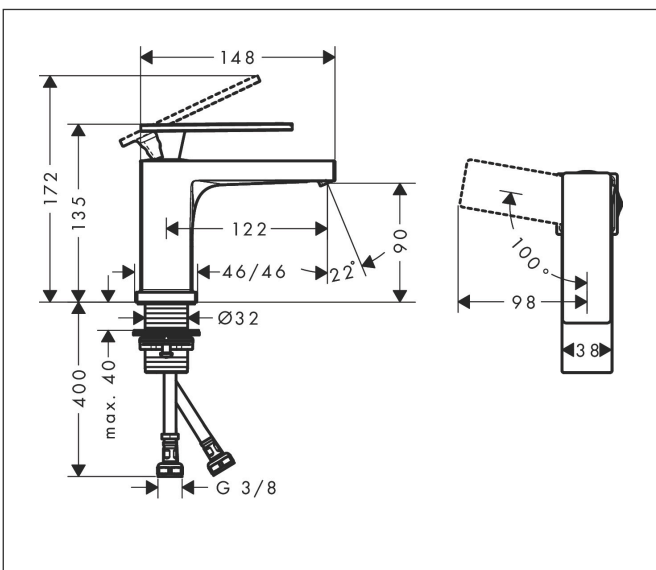

Merk hansgrohe
 Artikelnaam **Tecturis E** Eéngreeps wastafelkraan 80 CoolStart EcoSmart+ zonder afvoer
 Art.nr. 73001000
 Oppervlakte chroom
 Netto prijs 165,39 EUR

Product foto

Maat tekeningen

Kenmerken

- ComfortZone: 80
- voorsprong uitloop 122 mm
- uitloophoogte: 90 mm
- greepvariant: rechte greep
- vaste uitloop
- straalsoort: WaterfallStream
- maximale doorstroomhoeveelheid bij 3 bar: 4 l/min
- keramisch kardoes
- koud water met de greep in de middenpositie, bespaart energie en kosten
- EU taxonomie: max 6l/min - draagt substantieel bij aan duurzaamheid

Technologie

Certificaat

Merk: hansgrohe
 Artikelnaam: **Tecturis E** Eéngreeps wastafelkraan 80 CoolStart EcoSmart+ zonder afvoer
 Art.nr.: 73001000
 Oppervlakte: chroom
 Netto prijs: 165,39 EUR

Stroomschema

Merk	hansgrohe
Artikelnaam	Tecturis E Eéngreeps wastafelkraan 80 CoolStart EcoSmart+ zonder afvoer
Art.nr.	73001000
Oppervlakte	chrom
Netto prijs	165,39 EUR

Onderdelen voor bouwjaar: >09/23

Pos	Beschrijving	Art.nr.	Prijs
1	greep	94992000	113,70
2	greepstop	93983000	7,70
3	O-ring 30x1,5	98433000	3,00
4	moer	94993000	16,60
5	O-ring 29x2	98391000	3,00
6	kardoes compl.	92900000	40,60
7	dichting	93383000	10,40
8	kardoesadapter	95975000	7,70
9	O-ring 23x2	98398000	3,00
10	perlator compl.	94994000	25,70
11	schachtbevestigingsset compl. (Ø 32)	13961000	20,40
12	aansluitslang 450 mm M8x0,75 G3/8	97206000	25,70
13	O-ring 7x1,5	98422000	3,00
a	afvoergarnituur	94139000	71,40