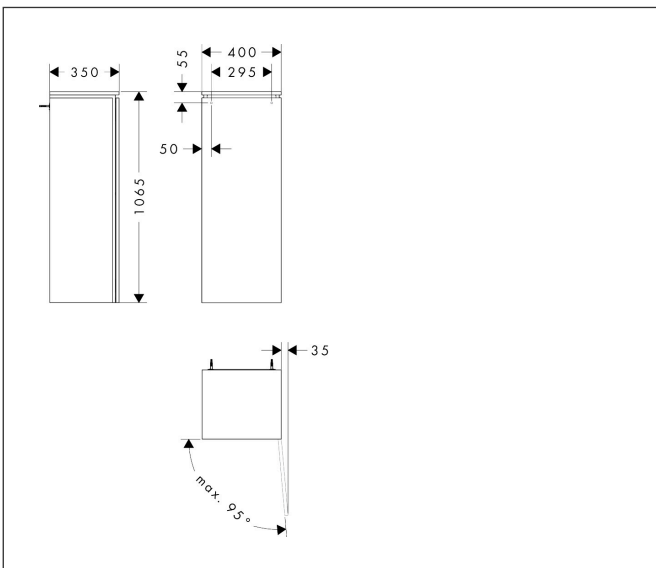

Merk	hansgrohe
Artikelnaam	Xilesa E halfhoge kast 400/350, scharnier rechts
Art.nr.	54284700
Oppervlakte	Mat wit
Netto prijs	482,76 EUR

Product foto

Kenmerken

- bestaat uit: halfhoge kast, glazen planchetten, afdekplaat
- MoistureProof: duurzaam materiaal dat lang mooi blijft
- materiaal afdekplaat: vezelplaat van gemiddelde dichtheid (MDF)
- oppervlaktemateriaal afdekplaat: lak
- dikte afdekplaat: 16 mm
- met zijgreepopening
- type opening: deur
- 1 deur
- deurscharnier: rechts, richting van het deurscharnier kan worden gewijzigd
- SoftClose, voor zacht sluiten
- met 2 verstelbare glazen planchetten
- montagevoorwaarde: voorgemonteerd
- met bevestigingsmateriaal

Maat tekeningen

Technologie

Certificaat