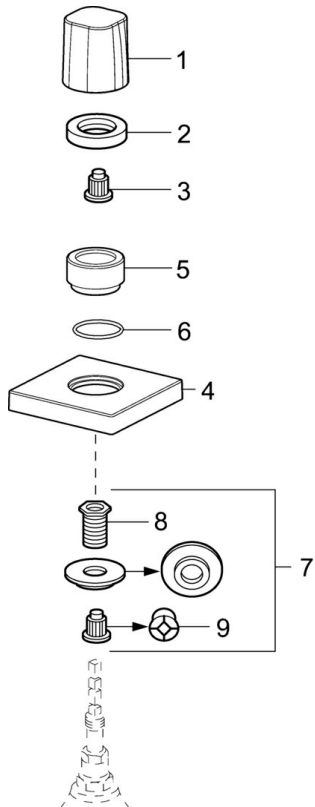

EAN: 4057304001109  
[static.hansa.com/02288202](https://static.hansa.com/02288202)

- Hulpuitrustingen
- Afbouwset
- Wandmontage voor inbouwunit
- Chroom
- Debietgreep
- Vierkante rozet

## Reserveonderdelen

### SP02288202

	Naam	Code
01	Hendel Chroom	59914527
02	Schroefring, d35.5xM24x1	59912023
03	Adapter Wit	59910235
04	Afdekplaat, 75x75 mm Chroom	59913435
05	Rosassen Chroom	59913434
06	O-ring, d 27x2	59901532
07	Adapter	59911033
08	Schroefdraad tepel, M12x1/M15x1, AF17	59902708
09	Adapter Blauw	59911052