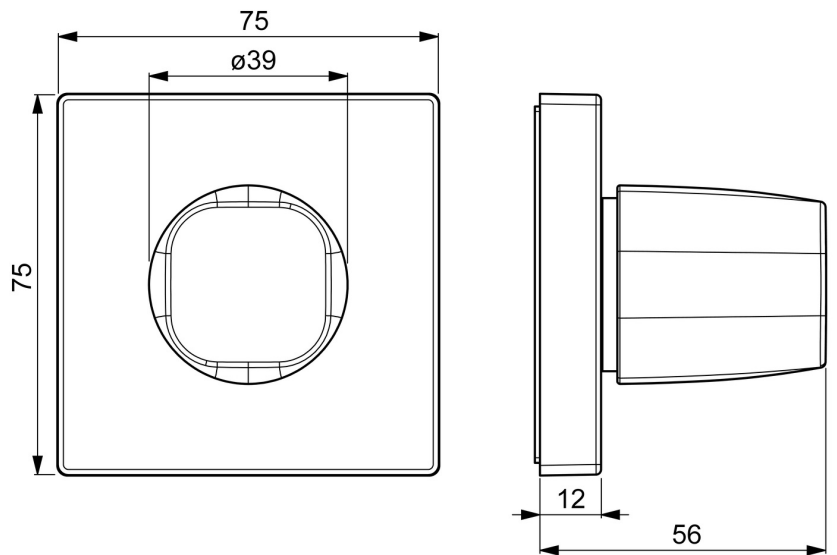

EAN: 4057304001109  
[static.hansa.com/02288202](https://static.hansa.com/02288202)

- Hulpuitrustingen
- Afbouwset
- Wandmontage voor inbouwunit
- Chroom
- Debietgreep
- Vierkante rozet

## Technische gegevens

### SP02288202

	Naam	Code
01	Hendel Chroom	59914527
02	Schroefring, d35.5xM24x1	59912023
03	Adapter Wit	59910235
04	Afdekplaat, 75x75 mm Chroom	59913435
05	Rosassen Chroom	59913434
06	O-ring, d 27x2	59901532
07	Adapter	59911033
08	Schroefdraad tepel, M12x1/M15x1, AF17	59902708
09	Adapter Blauw	59911052