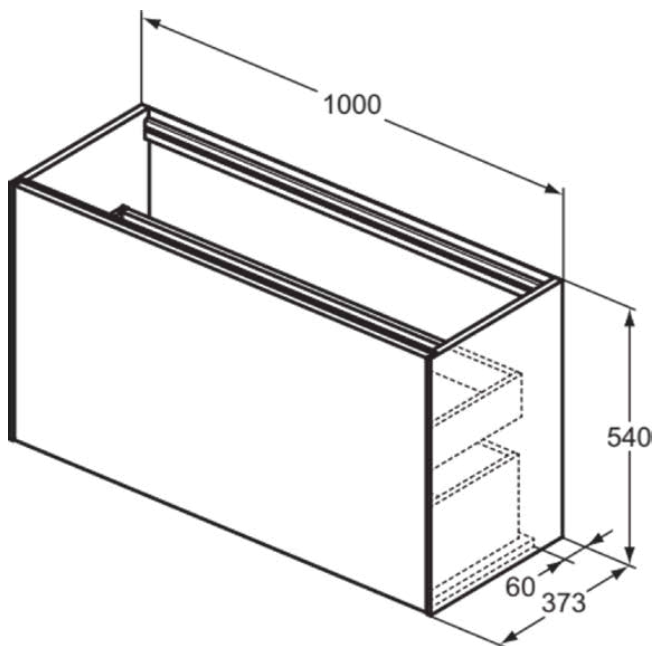

CONCA

T3997Y2

CONCA | Wastafelmeubel 1000x373x540 mm in matt anthracite afwerking, 2 laden | Greeploos, Volledige extractielade, Push-to-open, Softclose, Voorgemonteerd, Duurzaam geproduceerd hout

Afbeelding & technische tekening

Algemene informatie

Productcategorie:	Meubels
Producttype:	Wastafelmeubel
Merk:	Ideal Standard
Collectie:	CONCA
Ontwerper:	Palomba Serafini Associati
Colour:	Y2 - Matt Anthracite
Afwerking van het oppervlak:	mat
Hoogte (mm):	540
Breedte (mm):	1000
Lengte / sprong (mm):	373
Bevestigingswijze:	Bevestigingsset
Nettogewicht (kg):	38.50
EAN-code:	8014140462989

Kenmerken

	Greeploos		Volledige extractielade
	Push-to-open		Softclose
	Voorgemonteerd		Duurzaam geproduceerd hout

Downloads

- [Installation Guide](#)
- [Spare Parts List](#)

Product specificaties

Sluitingsmechanisme:	Softclosing
Kleurcode:	Y2
Kleuromschrijving:	matt anthracite
Hoekmodel:	Nee
Volledige extractielade:	Yes
Gre(e)p(en):	Greeploos
Verstelbare montagevoeten:	Nee
Materiaal:	Hout
Materiaalkwaliteit lichaam:	3-laags spaanplaat met hoge dichtheid
Aantal deuren (totaal):	0
Aantal deuren (links openend):	0
Aantal deuren (rechts openend):	0
Aantal laden (totaal):	2
Aantal externe laden:	1
Aantal interne laden:	1
Aantal open vakken:	0
Aantal roldeuren:	0

CONCA

T3997Y2

CONCA | Wastafelmeubel 1000x373x540 mm in matt anthracite afwerking, 2 laden | Greeploos, Volledige extractielade, Push-to-open, Softclose, Voorgemonteerd, Duurzaam geproduceerd hout

Product specificaties