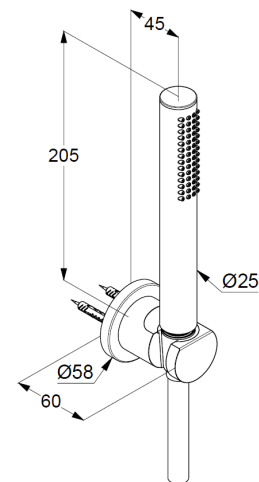

Technische Daten/ Technical Data

KLUDI NOVA FONTE
Wannen-Brause-Set 1 S
DN 15
Stil: Puristic

Artikel- Nr.: 20850N2-15

Oberfläche:
N2 Brushed Gunmetal PVD

Artikeltext
Hersteller KLUDI GmbH & Co. KG
Typ: KLUDI NOVA FONTE
Wannen-Brause-Set 1 S
Artikel- Nr.: 20850N2-15

Handbrause 1 S
mit einer Strahlart
mit Kalkschnellreinigung
Anschlussgewinde G1/2
Siebdichtung

Brauseschlauch
kunststoffummantelt
mit Metalleffekt
mit konischen Muttern
verdrehicher
G1/2 x G1/2 x 1250mm

Wand-Brausehalter
für Brauseschläuche mit konischer Mutter
mit Befestigungsmaterial
zur starren Wandmontage

Produktabbildung/ Product picture

Maßzeichnung/ Dimensional drawing

Durchfluss/ Flow rate