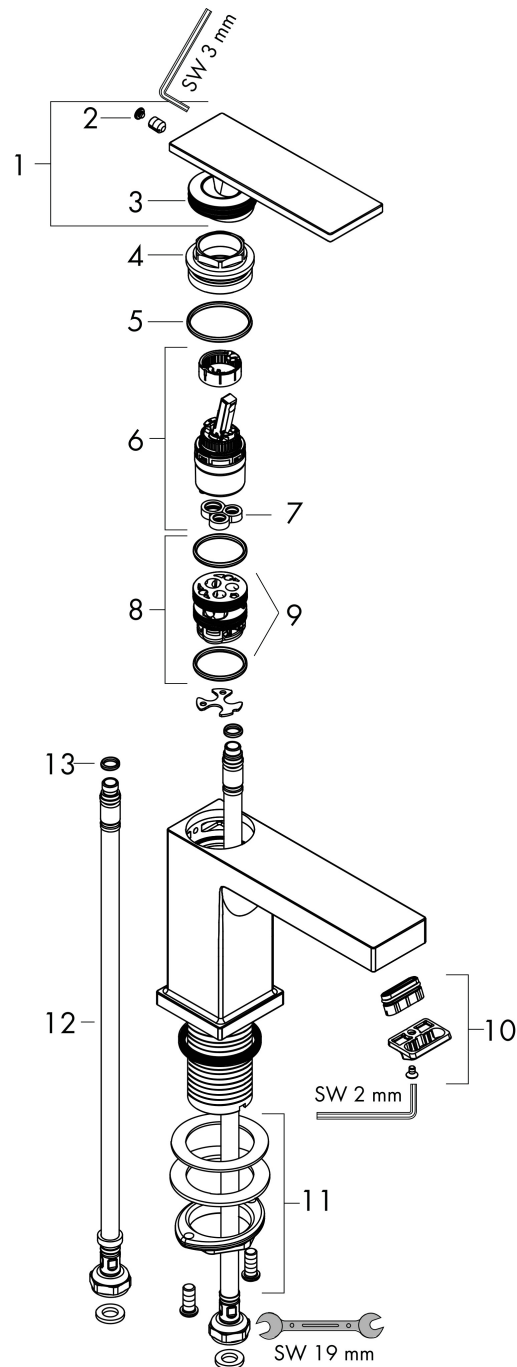

Merk	hansgrohe
Artikelnaam	Tecturis E Ééngreeps wastafelkraan 80 CoolStart EcoSmart+ zonder afvoer
Art.nr.	73001140
Oppervlakte	Brushed Bronze
Netto prijs	248,01 EUR

Explosietekening voor bouwjaar: >09/23