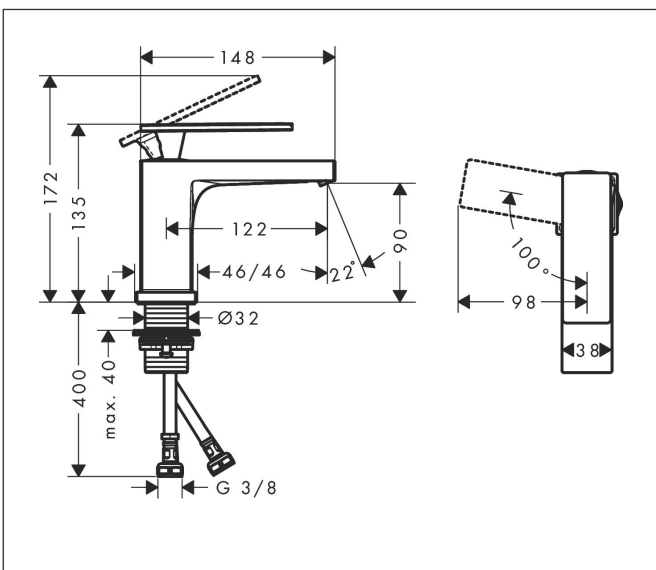

Merk hansgrohe
 Artikelnaam **Tecturis E** Eéngreeps wastafelkraan 80 CoolStart EcoSmart+ zonder afvoer
 Art.nr. 73001140
 Oppervlakte Brushed Bronze
 Netto prijs 248,01 EUR

Product foto

Kenmerken

- ComfortZone: 80
- voorsprong uitloop 122 mm
- uitloophoogte: 90 mm
- greepvariant: rechte greep
- vaste uitloop
- straalsoort: WaterfallStream
- maximale doorstroomhoeveelheid bij 3 bar: 4 l/min
- keramisch kardoes
- koud water met de greep in de middenpositie, bespaart energie en kosten
- EU taxonomie: max 6l/min - draagt substantieel bij aan duurzaamheid

Maat tekeningen

Technologie

Merk hansgrohe
 Artikelnaam **Tecturis E** Eéngreeps wastafelkraan 80 CoolStart EcoSmart+ zonder afvoer
 Art.nr. 73001140
 Oppervlakte Brushed Bronze
 Netto prijs 248,01 EUR

Stroomschema

Merk	hansgrohe
Artikelnaam	Tecturis E Ééngreeps wastafelkraan 80 CoolStart EcoSmart+ zonder afvoer
Art.nr.	73001140
Oppervlakte	Brushed Bronze
Netto prijs	248,01 EUR

Explosietekening voor bouwjaar: >09/23