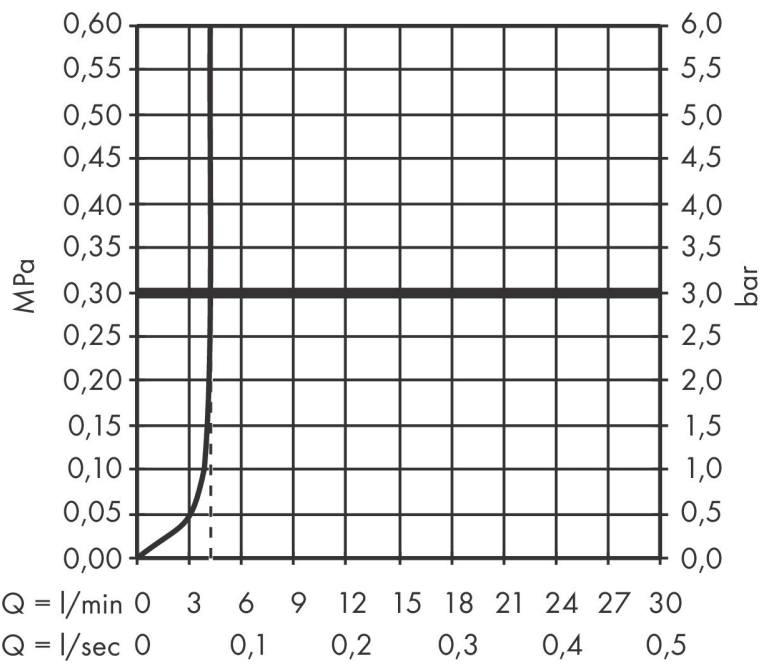

Merk hansgrohe
 Artikelnaam **Tecturis E** Eéngreeps wastafelkraan 80 CoolStart EcoSmart+ zonder afvoer
 Art.nr. 73001140
 Oppervlakte Brushed Bronze
 Netto prijs 248,01 EUR

Product foto

Kenmerken

- ComfortZone: 80
- voorsprong uitloop 122 mm
- uitloophoogte: 90 mm
- greepvariant: rechte greep
- vaste uitloop
- straalsoort: WaterfallStream
- maximale doorstroomhoeveelheid bij 3 bar: 4 l/min
- keramisch kardoes
- koud water met de greep in de middenpositie, bespaart energie en kosten
- EU taxonomie: max 6l/min - draagt substantieel bij aan duurzaamheid

Maat tekeningen

Technologie

Merk hansgrohe
 Artikelnaam **Tecturis E** Eéngreeps wastafelkraan 80 CoolStart EcoSmart+ zonder afvoer
 Art.nr. 73001140
 Oppervlakte Brushed Bronze
 Netto prijs 248,01 EUR

Stroomschema