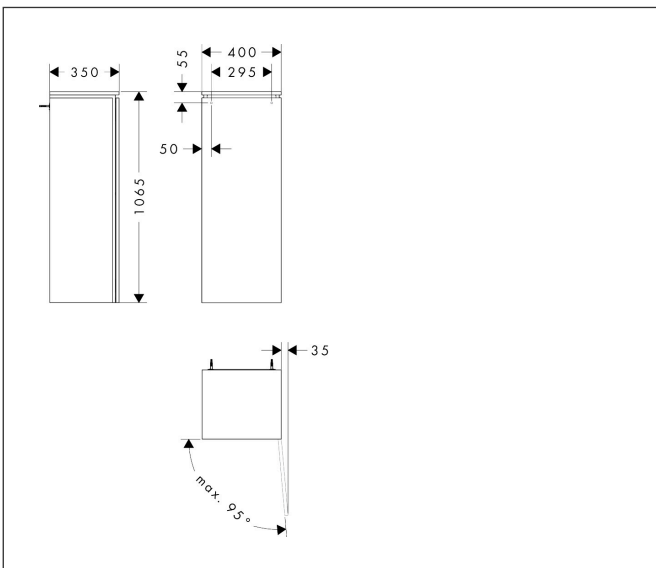

Merk	hansgrohe
Artikelnaam	Xilesa E halfhoge kast 400/350, scharnier rechts
Art.nr.	54284760
Oppervlakte	Slate Matt Grey
Netto prijs	482,76 EUR

Product foto

Kenmerken

- bestaat uit: halfhoge kast, glazen planchetten, afdekplaat
- MoistureProof: duurzaam materiaal dat lang mooi blijft
- materiaal afdekplaat: vezelplaat van gemiddelde dichtheid (MDF)
- oppervlaktemateriaal afdekplaat: lak
- dikte afdekplaat: 16 mm
- met zijgreepopening
- type opening: deur
- 1 deur
- deurscharnier: rechts, richting van het deurscharnier kan worden gewijzigd
- SoftClose, voor zacht sluiten
- met 2 verstelbare glazen planchetten
- montagevoorwaarde: voorgemonteerd
- met bevestigingsmateriaal

Maat tekeningen

Technologie

Certificaat