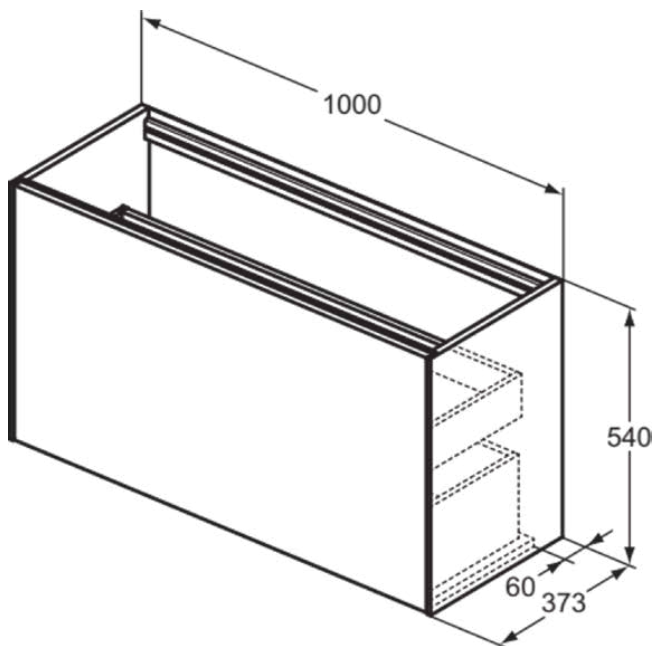

## T3997Y3

CONCA | Wastafelmeubel 1000x373x540 mm in matt sunset afwerking, 2 laden | Greeploos, Volledige extractielade, Push-to-open, Softclose, Voorgemonteerd, Duurzaam geproduceerd hout

### Algemene informatie

Productcategorie:	Meubels
Producttype:	Wastafelmeubel
Merk:	Ideal Standard
Collectie:	CONCA
Ontwerper:	Palomba Serafini Associati
Colour:	Y3 - Matt Sunset
Afwerking van het oppervlak:	matt
Hoogte (mm):	540
Breedte (mm):	1000
Lengte / sprong (mm):	373
Bevestigingswijze:	Bevestigingsset
Nettogewicht (kg):	38.50
EAN-code:	8014140462996