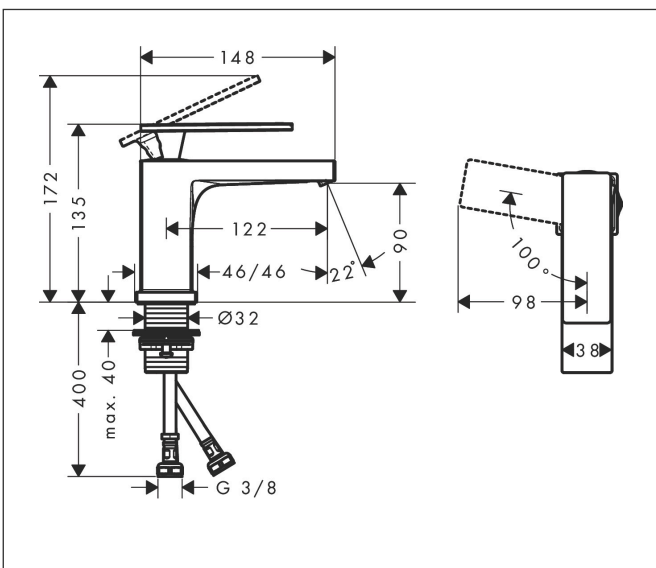

Merk	hansgrohe
Artikelnaam	Tecturis E Eéngreeps wastafelkraan 80 CoolStart EcoSmart+ zonder afvoer
Art.nr.	73001670
Oppervlakte	Mat zwart
Netto prijs	231,48 EUR

Product foto

Kenmerken

- ComfortZone: 80
- voorsprong uitloop 122 mm
- uitloophoogte: 90 mm
- greepvariant: rechte greep
- vaste uitloop
- straalsoort: WaterfallStream
- maximale doorstroomhoeveelheid bij 3 bar: 4 l/min
- keramisch kardoes
- koud water met de greep in de middenpositie, bespaart energie en kosten
- EU taxonomie: max 6l/min - draagt substantieel bij aan duurzaamheid

Maat tekeningen

Technologie

Merk hansgrohe
 Artikelnaam **Tecturis E** Eéngreeps wastafelkraan 80 CoolStart EcoSmart+ zonder afvoer
 Art.nr. 73001670
 Oppervlakte Mat zwart
 Netto prijs 231,48 EUR

Stroomschema

Merk	hansgrohe
Artikelnaam	Tecturis E Eéngreeps wastafelkraan 80 CoolStart EcoSmart+ zonder afvoer
Art.nr.	73001670
Oppervlakte	Mat zwart
Netto prijs	231,48 EUR

Explosietekening voor bouwjaar: >09/23

Merk	hansgrohe
Artikelnaam	Tecturis E Eéngreeps wastafelkraan 80 CoolStart EcoSmart+ zonder afvoer
Art.nr.	73001670
Oppervlakte	Mat zwart
Netto prijs	231,48 EUR

Onderdelen voor bouwjaar: >09/23

Pos	Beschrijving	Art.nr.	Prijs
1	greep	94992670	170,60
2	greepstop	93983670	
3	O-ring 30x1,5	98433000	3,00
4	moer	94993000	16,60
5	O-ring 29x2	98391000	3,00
6	kardoes compl.	92900000	40,60
7	dichting	93383000	10,40
8	kardoesadapter	95975000	7,70
9	O-ring 23x2	98398000	3,00
10	perlator compl.	94994670	38,60
11	schachtbevestigingsset compl. (Ø 32)	13961000	20,40
12	aansluitslang 450 mm M8x0,75 G3/8	97206000	25,70
13	O-ring 7x1,5	98422000	3,00
a	afvoergarnituur	94139670	137,30