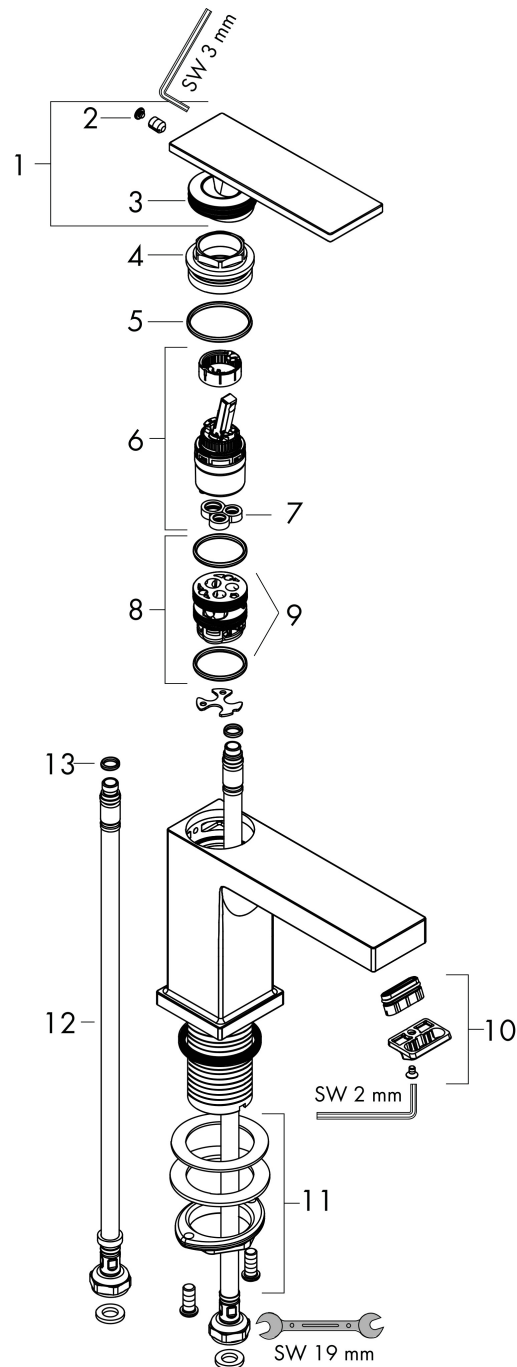

Merk	hansgrohe
Artikelnaam	Tecturis E Eéngreeps wastafelkraan 80 CoolStart EcoSmart+ zonder afvoer
Art.nr.	73001670
Oppervlakte	Mat zwart
Netto prijs	231,48 EUR

Product foto

Kenmerken

- ComfortZone: 80
- voorsprong uitloop 122 mm
- uitloophoogte: 90 mm
- greepvariant: rechte greep
- vaste uitloop
- straalsoort: WaterfallStream
- maximale doorstroomhoeveelheid bij 3 bar: 4 l/min
- keramisch kardoes
- koud water met de greep in de middenpositie, bespaart energie en kosten
- EU taxonomie: max 6l/min - draagt substantieel bij aan duurzaamheid

Maat tekeningen

Technologie

Merk hansgrohe
 Artikelnaam **Tecturis E** Eéngreeps wastafelkraan 80 CoolStart EcoSmart+ zonder afvoer
 Art.nr. 73001670
 Oppervlakte Mat zwart
 Netto prijs 231,48 EUR

Stroomschema

Merk	hansgrohe
Artikelnaam	Tecturis E Eéngreeps wastafelkraan 80 CoolStart EcoSmart+ zonder afvoer
Art.nr.	73001670
Oppervlakte	Mat zwart
Netto prijs	231,48 EUR

Explosietekening voor bouwjaar: >09/23

Merk	hansgrohe
Artikelnaam	Tecturis E Eéngreeps wastafelkraan 80 CoolStart EcoSmart+ zonder afvoer
Art.nr.	73001670
Oppervlakte	Mat zwart
Netto prijs	231,48 EUR

Onderdelen voor bouwjaar: >09/23

Pos	Beschrijving	Art.nr.	Prijs
1	greep	94992670	170,60
2	greepstop	93983670	
3	O-ring 30x1,5	98433000	3,00
4	moer	94993000	16,60
5	O-ring 29x2	98391000	3,00
6	kardoes compl.	92900000	40,60
7	dichting	93383000	10,40
8	kardoesadapter	95975000	7,70
9	O-ring 23x2	98398000	3,00
10	perlator compl.	94994670	38,60
11	schachtbevestigingsset compl. (Ø 32)	13961000	20,40
12	aansluitslang 450 mm M8x0,75 G3/8	97206000	25,70
13	O-ring 7x1,5	98422000	3,00
a	afvoergarnituur	94139670	137,30