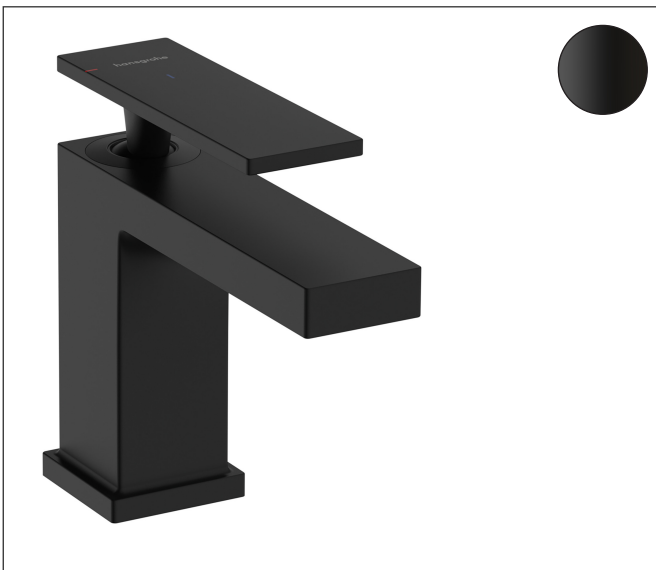

Merk	hansgrohe
Artikelnaam	Tecturis E Eéngreeps wastafelkraan 80 CoolStart EcoSmart+ zonder afvoer
Art.nr.	73001670
Oppervlakte	Mat zwart
Netto prijs	231,48 EUR

Product foto

Kenmerken

- ComfortZone: 80
- voorsprong uitloop 122 mm
- uitloophoogte: 90 mm
- greepvariant: rechte greep
- vaste uitloop
- straalsoort: WaterfallStream
- maximale doorstroomhoeveelheid bij 3 bar: 4 l/min
- keramisch kardoes
- koud water met de greep in de middenpositie, bespaart energie en kosten
- EU taxonomie: max 6l/min - draagt substantieel bij aan duurzaamheid

Maat tekeningen

Technologie

Merk hansgrohe
 Artikelnaam **Tecturis E** Eéngreeps wastafelkraan 80 CoolStart EcoSmart+ zonder afvoer
 Art.nr. 73001670
 Oppervlakte Mat zwart
 Netto prijs 231,48 EUR

Stroomschema

Merk	hansgrohe
Artikelnaam	Tecturis E Eéngreeps wastafelkraan 80 CoolStart EcoSmart+ zonder afvoer
Art.nr.	73001670
Oppervlakte	Mat zwart
Netto prijs	231,48 EUR

Explosietekening voor bouwjaar: >09/23

Merk	hansgrohe
Artikelnaam	Tecturis E Eéngreeps wastafelkraan 80 CoolStart EcoSmart+ zonder afvoer
Art.nr.	73001670
Oppervlakte	Mat zwart
Netto prijs	231,48 EUR