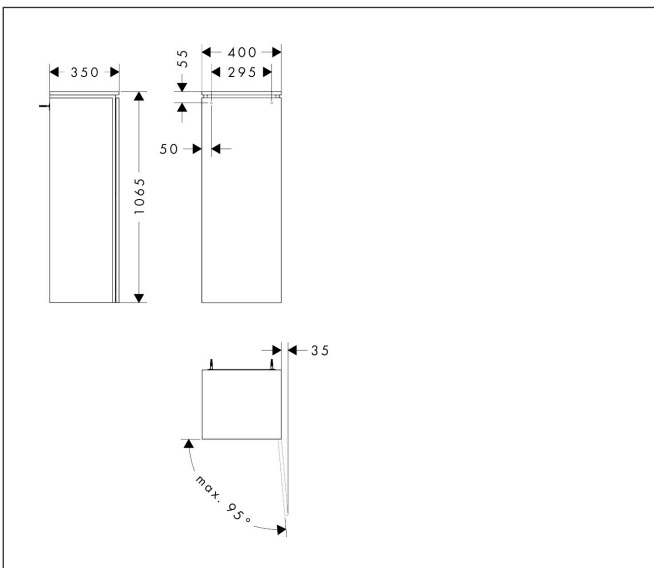

Merk	hansgrohe
Artikelnaam	Xilesa E halfhoge kast 400/350, scharnier rechts
Art.nr.	54284780
Oppervlakte	Sand Matt Beige
Netto prijs	482,76 EUR

Product foto

Kenmerken

- bestaat uit: halfhoge kast, glazen planchetten, afdekplaat
- MoistureProof: duurzaam materiaal dat lang mooi blijft
- materiaal afdekplaat: vezelplaat van gemiddelde dichtheid (MDF)
- oppervlaktemateriaal afdekplaat: lak
- dikte afdekplaat: 16 mm
- met zijgreepopening
- type opening: deur
- 1 deur
- deurscharnier: rechts, richting van het deurscharnier kan worden gewijzigd
- SoftClose, voor zacht sluiten
- met 2 verstelbare glazen planchetten
- montagevoorwaarde: voorgemonteerd
- met bevestigingsmateriaal

Maat tekeningen

Technologie

Certificaat