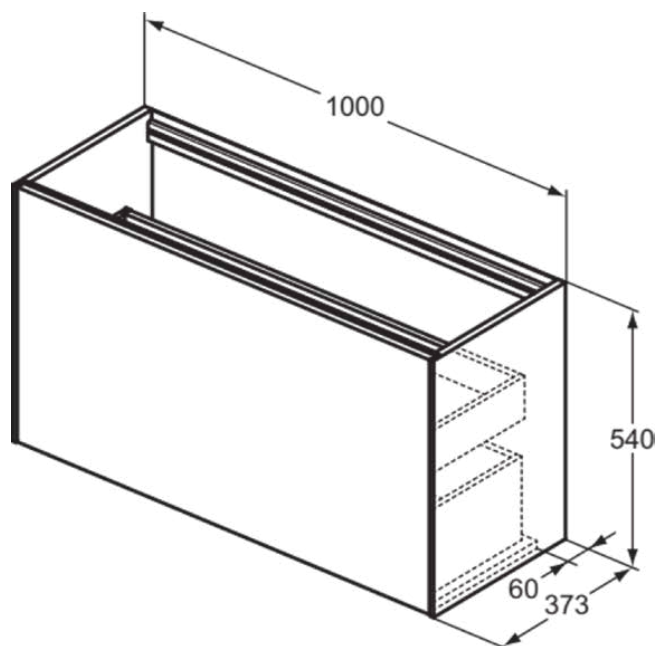

CONCA

T3997Y4

CONCA | Wastafelmeubel 1000x373x540 mm in smoked oak afwerking, 2 laden | Greeploos, Volledige extractielade, Push-to-open, Softclose, Voorgemonteerd, Duurzaam geproduceerd hout, Houtfineer

Afbeelding & technische tekening

Algemene informatie

Productcategorie:	Meubels
Producttype:	Wastafelmeubel
Merk:	Ideal Standard
Collectie:	CONCA
Ontwerper:	Palomba Serafini Associati
Colour:	Y4 - Smoked Oak
Afwerking van het oppervlak:	mat
Hoogte (mm):	540
Breedte (mm):	1000
Lengte / sprong (mm):	373
Bevestigingswijze:	Bevestigingsset
Nettogewicht (kg):	38.50
EAN-code:	8014140463009