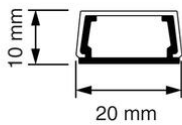

## Minikokers TK + SK + MK10

**MK 10 Mini-koker wit (RAL 9010)**

- Geleverd met gemonteerd deksel.
- Geschikt voor belleiding, signalerings- en telefoonkabel, VMVL-snoer, tweelingsnoer en Coaxkabel.
- Inwendige afmetingen: 16 x 9 mm

<b>Artikelnr.:</b>	<b>AT9030</b>
EAN:	8712259011677
Kleur	Wit
Verpakkingshoeveelheid	5 lgt. x 2 m
Beschermingsgraad (IP)	-
Materiaal	Kunststof
Hoogte	10 mm
Breedte	20 mm
Lengte	2000 mm
Halogeenvrij	Nee
Bruikbare doorsnede	144 mm <sup>2</sup>
Soort bevestiging	Overig
RAL-nummer	9010
Kwaliteitsklasse	PVC
Oppervlaktebescherming	Geen (onbehandeld)
Transparant	Nee
Antibacteriële behandeling	Nee
Slagvastheid	-
Uitvoering deksel, paneel	Los (in vrac)
Geschikt voor functiebehoud	Ja
Aantal vaste scheidingswanden	
Aantal insteekbare scheidingswanden	
Met kabelbevestigingsklem	Nee
Beschermfolie	Nee
Met gootkoppelstuk	Nee
Leverbaar op rol	Nee
Uitbreekpoorten	Nee