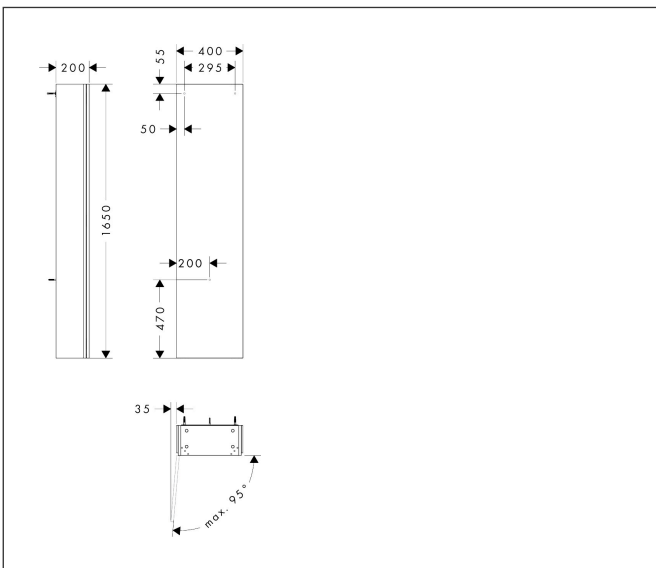

Merk	hansgrohe
Artikelnaam	Xilesa E hoge kast 400/200, scharnier links
Art.nr.	54285550
Oppervlakte	Cashmere Oak
Netto prijs	589,68 EUR

Product foto

Kenmerken

- bestaat uit: hoge kast, glazen planchetten, afdekplaat
- materiaal behuizing: vezelplaat van gemiddelde dichtheid (MDF)
- MoistureProof: duurzaam materiaal dat lang mooi blijft
- materiaal afdekplaat: 3-laags spaanplaat met hoge dichtheid
- oppervlaktemateriaal afdekplaat: melamine directe coating
- met zijgreepopening
- type opening: deur
- 1 deur
- deurscharnier: links, richting van het deurscharnier kan worden gewijzigd
- SoftClose, voor zacht sluiten
- met 2 verstelbare glazen planchetten
- montagevoorwaarde: voorgemonteerd
- met bevestigingsmateriaal

Maat tekeningen

Technologie

Certificaat