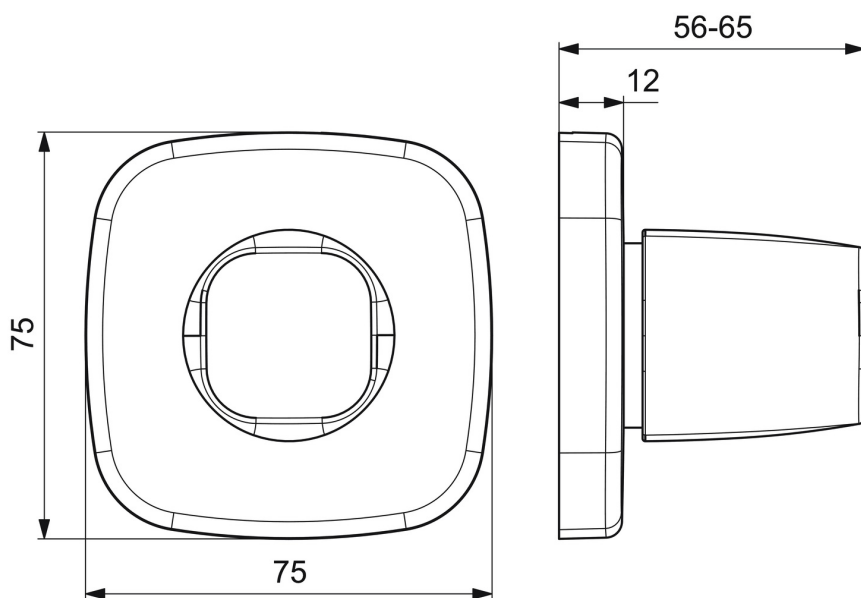

EAN: 4057304007125  
[static.hansa.com/02288183](https://static.hansa.com/02288183)

- Hulpuitrustingen
- Afbouwset
- Wandmontage voor inbouwunit
- Chroom
- Debietgreep
- Soft edge rozet

## Technische gegevens

### Technische eigenschappen

Warmwatertoevoer	<b>max. +80°C</b>
Werkdruk	<b>0.5-10 bar</b>
Materiaal	<b>brass</b>

### SP02288183

	Naam	Code
01	Hendel Chroom	59914527
02	Schroefring, d35.5xM24x1	59912023
03	Adapter Wit	59910235
04	Afdekplaat, 75x75 mm Chroom	59914769
05	Rosassen Chroom	59913434
06	O-ring, d 27x2	59901532
07	Adapter	59911033
08	Schroefdraad tepel, M12x1/M15x1, AF17	59902708
09	Adapter Blauw	59911052