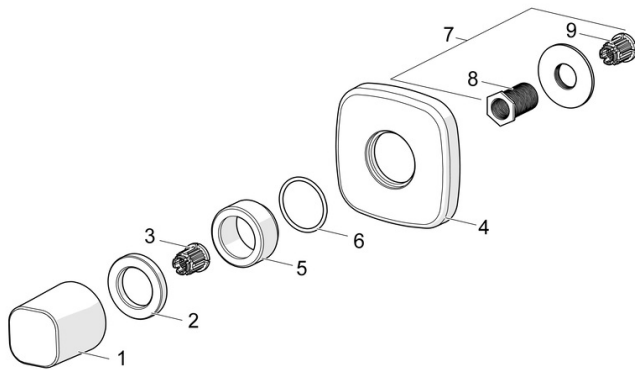

EAN: 4057304007125  
[static.hansa.com/02288183](https://static.hansa.com/02288183)

- Hulpuitrustingen
- Afbouwset
- Wandmontage voor inbouwunit
- Chroom
- Debietgreep
- Soft edge rozet

## Technische gegevens

### Technische eigenschappen

Warmwatertoevoer	<b>max. +80°C</b>
Werkdruk	<b>0.5-10 bar</b>
Materiaal	<b>brass</b>

### SP02288183

	Naam	Code
01	Hendel Chroom	59914527
02	Schroefring, d35.5xM24x1	59912023
03	Adapter Wit	59910235
04	Afdekplaat, 75x75 mm Chroom	59914769
05	Rosassen Chroom	59913434
06	O-ring, d 27x2	59901532
07	Adapter	59911033
08	Schroefdraad tepel, M12x1/M15x1, AF17	59902708
09	Adapter Blauw	59911052