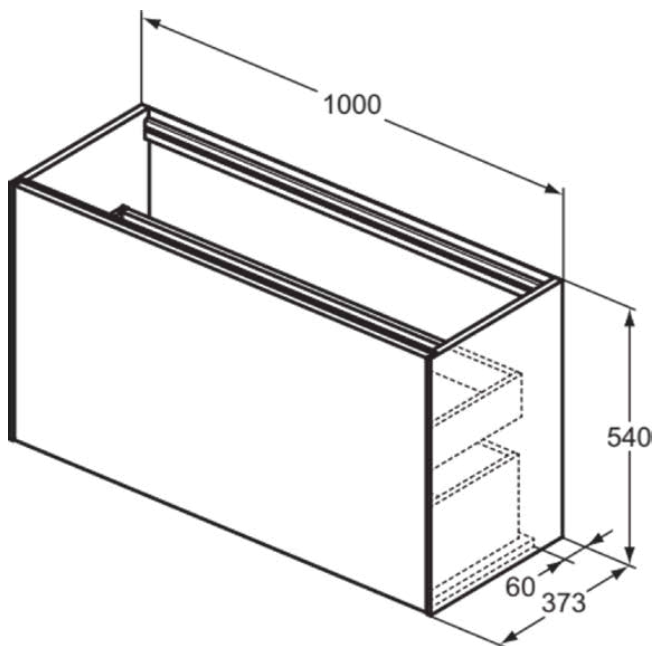

CONCA

T3997Y5

CONCA | Wastafelmeubel 1000x373x540 mm in dark walnut afwerking, 2 laden | Greeploos, Volledige extractielade, Push-to-open, Softclose, Voorgemonteerd, Duurzaam geproduceerd hout, Houtfineer

Afbeelding & technische tekening

Algemene informatie

Productcategorie:	Meubels
Producttype:	Wastafelmeubel
Merk:	Ideal Standard
Collectie:	CONCA
Ontwerper:	Palomba Serafini Associati
Colour:	Y5 - Dark Walnut
Afwerking van het oppervlak:	mat
Hoogte (mm):	540
Breedte (mm):	1000
Lengte / sprong (mm):	373
Bevestigingswijze:	Bevestigingsset
Nettogewicht (kg):	38.50
EAN-code:	8014140463016