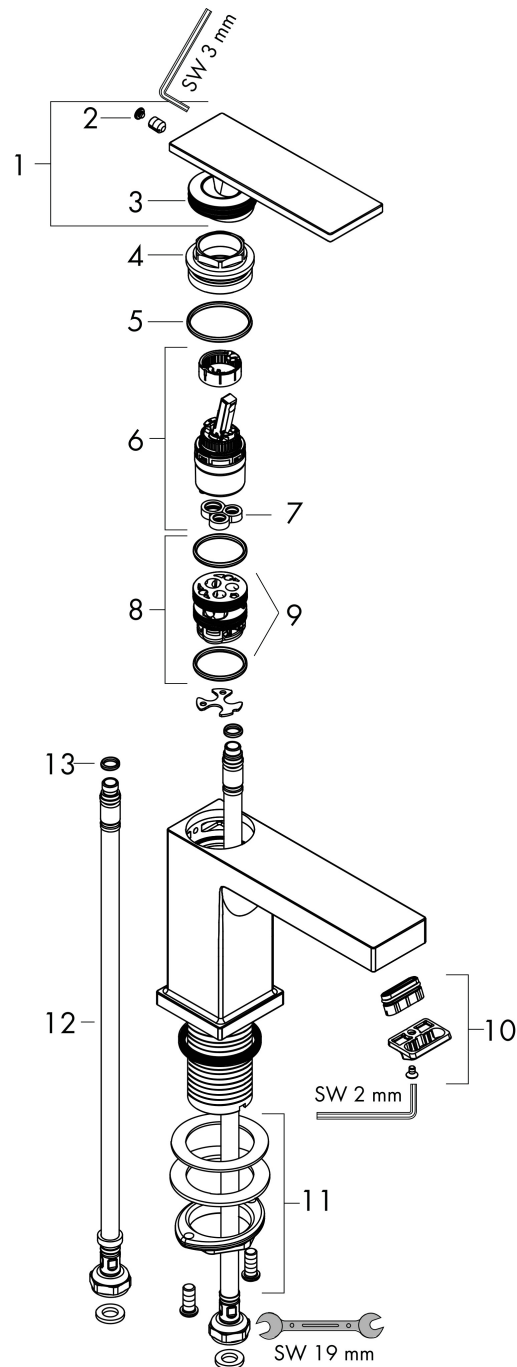

Merk hansgrohe
 Artikelnaam **Tecturis E** Eéngreeps wastafelkraan 80 CoolStart EcoSmart+ zonder afvoer
 Art.nr. 73001700
 Oppervlakte Mat wit
 Netto prijs 231,48 EUR

Product foto

Kenmerken

- ComfortZone: 80
- voorsprong uitloop 122 mm
- uitloophoogte: 90 mm
- greepvariant: rechte greep
- vaste uitloop
- straalsoort: WaterfallStream
- maximale doorstroomhoeveelheid bij 3 bar: 4 l/min
- keramisch kardoes
- koud water met de greep in de middenpositie, bespaart energie en kosten
- EU taxonomie: max 6l/min - draagt substantieel bij aan duurzaamheid

Maat tekeningen

Technologie

Merk hansgrohe
 Artikelnaam **Tecturis E** Eéngreeps wastafelkraan 80 CoolStart EcoSmart+ zonder afvoer
 Art.nr. 73001700
 Oppervlakte Mat wit
 Netto prijs 231,48 EUR

Stroomschema

Merk	hansgrohe
Artikelnaam	Tecturis E Eéngreeps wastafelkraan 80 CoolStart EcoSmart+ zonder afvoer
Art.nr.	73001700
Oppervlakte	Mat wit
Netto prijs	231,48 EUR

Explosietekening voor bouwjaar: >09/23

Merk	hansgrohe
Artikelnaam	Tecturis E Eéngreeps wastafelkraan 80 CoolStart EcoSmart+ zonder afvoer
Art.nr.	73001700
Oppervlakte	Mat wit
Netto prijs	231,48 EUR

Onderdelen voor bouwjaar: >09/23

Pos	Beschrijving	Art.nr.	Prijs
1	greep	94992700	170,60
2	greepstop	93983700	11,60
3	O-ring 30x1,5	98433000	3,00
4	moer	94993000	16,60
5	O-ring 29x2	98391000	3,00
6	kardoes compl.	92900000	40,60
7	dichting	93383000	10,40
8	kardoesadapter	95975000	7,70
9	O-ring 23x2	98398000	3,00
10	perlator compl.	94994700	38,60
11	schachtbevestigingsset compl. (Ø 32)	13961000	20,40
12	aansluitslang 450 mm M8x0,75 G3/8	97206000	25,70
13	O-ring 7x1,5	98422000	3,00
a	afvoergarnituur	94139700	137,30