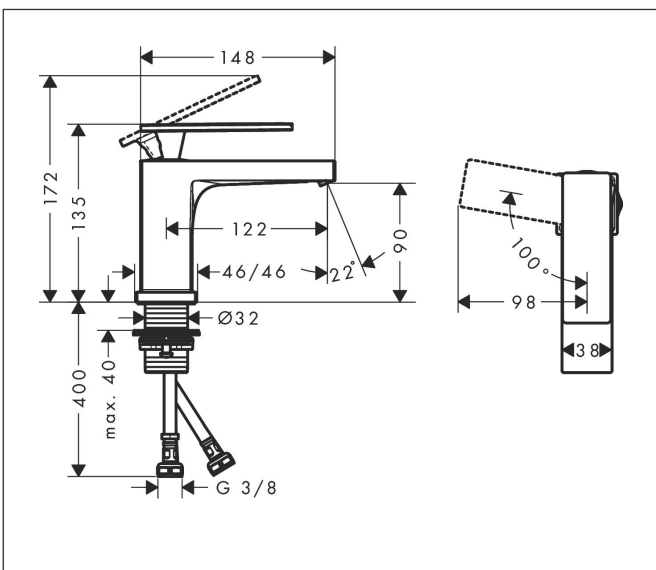

Merk hansgrohe
 Artikelnaam **Tecturis E** Eéngreeps wastafelkraan 80 CoolStart EcoSmart+ zonder afvoer
 Art.nr. 73001700
 Oppervlakte Mat wit
 Netto prijs 231,48 EUR

Product foto

Kenmerken

- ComfortZone: 80
- voorsprong uitloop 122 mm
- uitloophoogte: 90 mm
- greepvariant: rechte greep
- vaste uitloop
- straalsoort: WaterfallStream
- maximale doorstroomhoeveelheid bij 3 bar: 4 l/min
- keramisch kardoes
- koud water met de greep in de middenpositie, bespaart energie en kosten
- EU taxonomie: max 6l/min - draagt substantieel bij aan duurzaamheid

Maat tekeningen

Technologie

Merk hansgrohe
 Artikelnaam **Tecturis E** Eéngreeps wastafelkraan 80 CoolStart EcoSmart+ zonder afvoer
 Art.nr. 73001700
 Oppervlakte Mat wit
 Netto prijs 231,48 EUR

Stroomschema

Merk	hansgrohe
Artikelnaam	Tecturis E Eéngreeps wastafelkraan 80 CoolStart EcoSmart+ zonder afvoer
Art.nr.	73001700
Oppervlakte	Mat wit
Netto prijs	231,48 EUR

Explosietekening voor bouwjaar: >09/23

Merk	hansgrohe
Artikelnaam	Tecturis E Eéngreeps wastafelkraan 80 CoolStart EcoSmart+ zonder afvoer
Art.nr.	73001700
Oppervlakte	Mat wit
Netto prijs	231,48 EUR

Onderdelen voor bouwjaar: >09/23

Pos	Beschrijving	Art.nr.	Prijs
1	greep	94992700	170,60
2	greepstop	93983700	11,60
3	O-ring 30x1,5	98433000	3,00
4	moer	94993000	16,60
5	O-ring 29x2	98391000	3,00
6	kardoes compl.	92900000	40,60
7	dichting	93383000	10,40
8	kardoesadapter	95975000	7,70
9	O-ring 23x2	98398000	3,00
10	perlator compl.	94994700	38,60
11	schachtbevestigingsset compl. (Ø 32)	13961000	20,40
12	aansluitslang 450 mm M8x0,75 G3/8	97206000	25,70
13	O-ring 7x1,5	98422000	3,00
a	afvoergarnituur	94139700	137,30