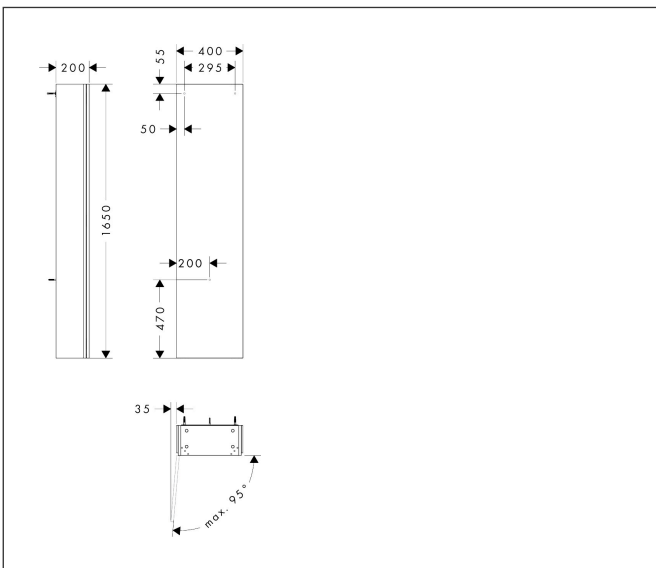

Merk	hansgrohe
Artikelnaam	Xilesa E hoge kast 400/200, scharnier links
Art.nr.	54285700
Oppervlakte	Mat wit
Netto prijs	589,68 EUR

Product foto

Kenmerken

- bestaat uit: hoge kast, glazen planchetten, afdekplaat
- materiaal behuizing: vezelplaat van gemiddelde dichtheid (MDF)
- MoistureProof: duurzaam materiaal dat lang mooi blijft
- materiaal afdekplaat: vezelplaat van gemiddelde dichtheid (MDF)
- met zijgreepopening
- type opening: deur
- 1 deur
- deurscharnier: links, richting van het deurscharnier kan worden gewijzigd
- SoftClose, voor zacht sluiten
- met 2 verstelbare glazen planchetten
- montagevoorwaarde: voorgemonteerd
- met bevestigingsmateriaal

Maat tekeningen

Technologie

Certificaat