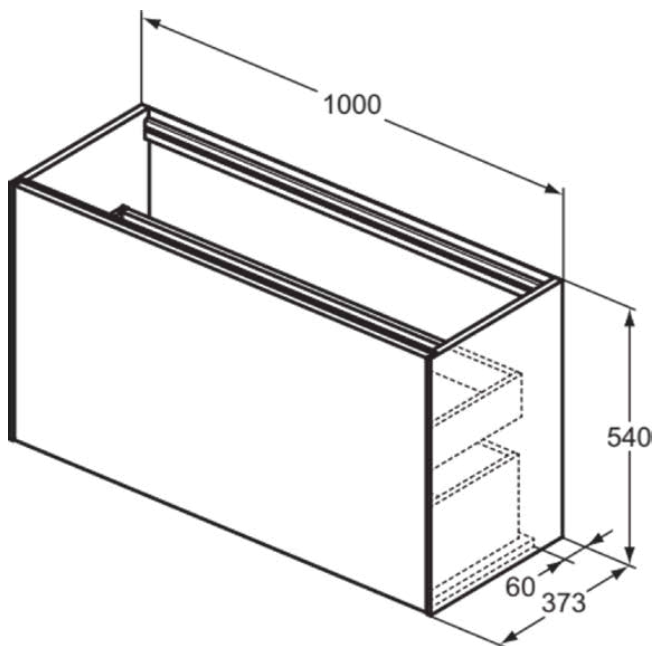

## T3997Y6

CONCA | Wastafelmeubel 1000x373x540 mm in licht eiken afwerking, 2 laden | Greeploos, Volledige extractielade, Push-to-open, Softclose, Voorgemonteerd, Duurzaam geproduceerd hout, Houtfineer

### Algemene informatie

Productcategorie:	Meubels
Producttype:	Wastafelmeubel
Merk:	Ideal Standard
Collectie:	CONCA
Ontwerper:	Palomba Serafini Associati
Colour:	Y6 - Licht Eiken
Afwerking van het oppervlak:	mat
Hoogte (mm):	540
Breedte (mm):	1000
Lengte / sprong (mm):	373
Bevestigingswijze:	Bevestigingsset
Nettogewicht (kg):	38.50
EAN-code:	8014140463023