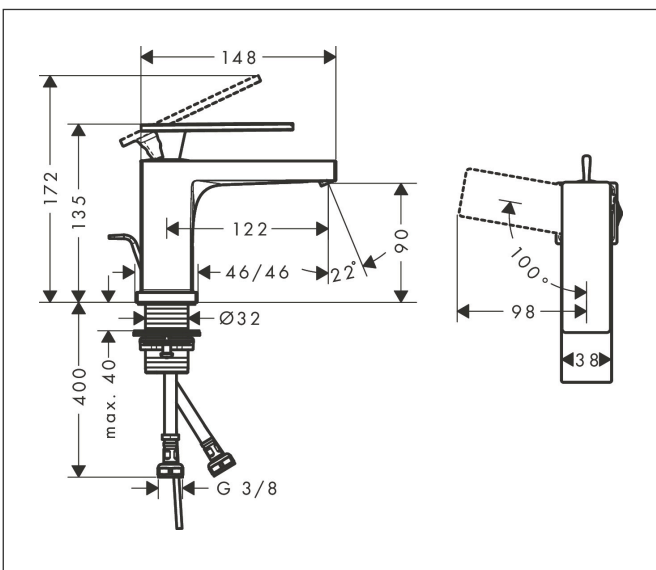

Merk	hansgrohe
Artikelnaam	Tecturis E Eéngreeps wastafelkraan 80 CoolStart EcoSmart+ met pop-up afvoer
Art.nr.	73002140
Oppervlakte	Brushed Bronze
Netto prijs	258,61 EUR

Product foto

Kenmerken

- ComfortZone: 80
- voorsprong uitloop 122 mm
- uitloophoogte: 90 mm
- greepvariant: rechte greep
- vaste uitloop
- straalsoort: WaterfallStream
- maximale doorstroomhoeveelheid bij 3 bar: 4 l/min
- keramisch kardoes
- pop-up afvoergarnituur G 1 ¼
- materiaal afvoergarnituur: metaal
- koud water met de greep in de middenpositie, bespaart energie en kosten
- EU taxonomie: max 6l/min - draagt substantieel bij aan duurzaamheid

Maat tekeningen

Technologie

Merk: hansgrohe
 Artikelnaam: **Tecturis E** Eéngreeps wastafelkraan 80 CoolStart EcoSmart+ met pop-up afvoer
 Art.nr.: 73002140
 Oppervlakte: Brushed Bronze
 Netto prijs: 258,61 EUR

Stroomschema

Merk	hansgrohe
Artikelnaam	Tecturis E Ééngreeps wastafelkraan 80 CoolStart EcoSmart+ met pop-up afvoer
Art.nr.	73002140
Oppervlakte	Brushed Bronze
Netto prijs	258,61 EUR

Explosietekening voor bouwjaar: >09/23

Pos	Beschrijving	Art.nr.	Prijs
1	greep	94992140	170,60
2	greepstop	93983000	7,70
3	O-ring 30x1,5	98433000	3,00
4	moer	94993000	16,60
5	O-ring 29x2	98391000	3,00
6	kardoes compl.	92900000	40,60
7	dichting	93383000	10,40
8	kardoesadapter	95975000	7,70
9	O-ring 23x2	98398000	3,00
10	perlator compl.	94994000	25,70
11	schachtbevestigingsset compl. (Ø 32)	13961000	20,40
12	aansluitslang 450 mm M8x0,75 G3/8	97206000	25,70
13	O-ring 7x1,5	98422000	3,00
14	trekstang	96657140	15,60
a	afvoergarnituur	94139140	137,30