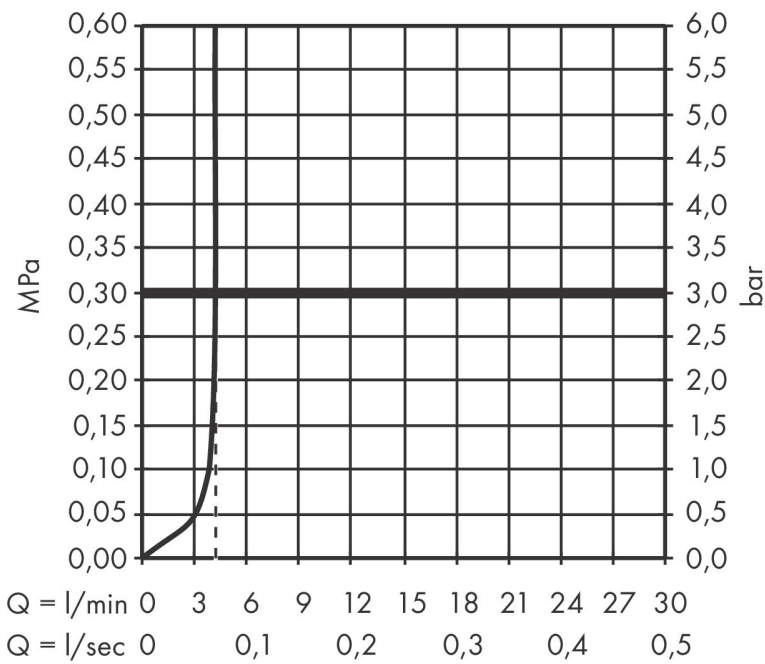

Merk	hansgrohe
Artikelnaam	Tecturis E Eéngreeps wastafelkraan 80 CoolStart EcoSmart+ met pop-up afvoer
Art.nr.	73002140
Oppervlakte	Brushed Bronze
Netto prijs	258,61 EUR

Product foto

Kenmerken

- ComfortZone: 80
- voorsprong uitloop 122 mm
- uitloophoogte: 90 mm
- greepvariant: rechte greep
- vaste uitloop
- straalsoort: WaterfallStream
- maximale doorstroomhoeveelheid bij 3 bar: 4 l/min
- keramisch kardoes
- pop-up afvoergarnituur G 1 ¼
- materiaal afvoergarnituur: metaal
- koud water met de greep in de middenpositie, bespaart energie en kosten
- EU taxonomie: max 6l/min - draagt substantieel bij aan duurzaamheid

Maat tekeningen

Technologie

Merk: hansgrohe
 Artikelnaam: **Tecturis E** Eéngreeps wastafelkraan 80 CoolStart EcoSmart+ met pop-up afvoer
 Art.nr.: 73002140
 Oppervlakte: Brushed Bronze
 Netto prijs: 258,61 EUR

Stroomschema

Merk	hansgrohe
Artikelnaam	Tecturis E Ééngreeps wastafelkraan 80 CoolStart EcoSmart+ met pop-up afvoer
Art.nr.	73002140
Oppervlakte	Brushed Bronze
Netto prijs	258,61 EUR

Explosietekening voor bouwjaar: >09/23