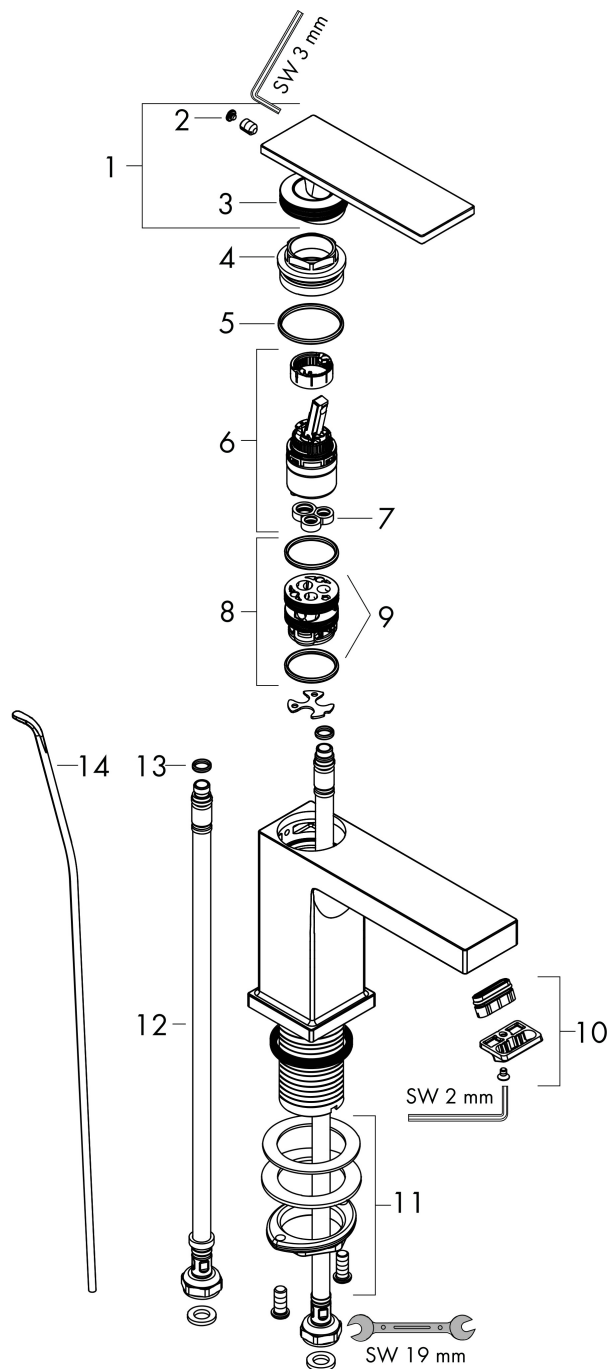

Merk	hansgrohe
Artikelnaam	Tecturis E Eéngreeps wastafelkraan 80 CoolStart EcoSmart+ met pop-up afvoer
Art.nr.	73002140
Oppervlakte	Brushed Bronze
Netto prijs	258,61 EUR

Product foto

Kenmerken

- ComfortZone: 80
- voorsprong uitloop 122 mm
- uitloophoogte: 90 mm
- greepvariant: rechte greep
- vaste uitloop
- straalsoort: WaterfallStream
- maximale doorstroomhoeveelheid bij 3 bar: 4 l/min
- keramisch kardoes
- pop-up afvoergarnituur G 1 ¼
- materiaal afvoergarnituur: metaal
- koud water met de greep in de middenpositie, bespaart energie en kosten
- EU taxonomie: max 6l/min - draagt substantieel bij aan duurzaamheid

Maat tekeningen

Technologie

Merk: hansgrohe
 Artikelnaam: **Tecturis E** Eéngreeps wastafelkraan 80 CoolStart EcoSmart+ met pop-up afvoer
 Art.nr.: 73002140
 Oppervlakte: Brushed Bronze
 Netto prijs: 258,61 EUR

Stroomschema

Merk	hansgrohe
Artikelnaam	Tecturis E Ééngreeps wastafelkraan 80 CoolStart EcoSmart+ met pop-up afvoer
Art.nr.	73002140
Oppervlakte	Brushed Bronze
Netto prijs	258,61 EUR

Explosietekening voor bouwjaar: >09/23

Pos	Beschrijving	Art.nr.	Prijs
1	greep	94992140	170,60
2	greepstop	93983000	7,70
3	O-ring 30x1,5	98433000	3,00
4	moer	94993000	16,60
5	O-ring 29x2	98391000	3,00
6	kardoes compl.	92900000	40,60
7	dichting	93383000	10,40
8	kardoesadapter	95975000	7,70
9	O-ring 23x2	98398000	3,00
10	perlator compl.	94994000	25,70
11	schachtbevestigingsset compl. (Ø 32)	13961000	20,40
12	aansluitslang 450 mm M8x0,75 G3/8	97206000	25,70
13	O-ring 7x1,5	98422000	3,00
14	trekstang	96657140	15,60
a	afvoergarnituur	94139140	137,30