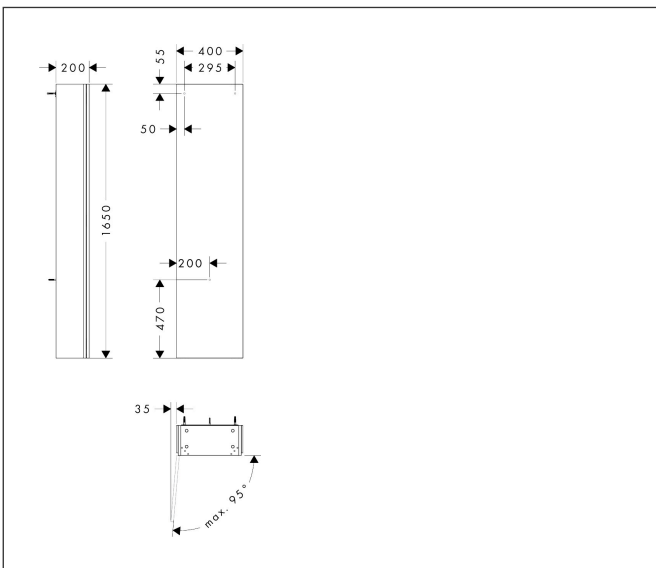

Merk	hansgrohe
Artikelnaam	<b>Xilesa E</b> hoge kast 400/200, scharnier links
Art.nr.	54285760
Oppervlakte	Slate Matt Grey
Netto prijs	589,68 EUR

## Kenmerken

- bestaat uit: hoge kast, glazen planchetten, afdekplaat
- materiaal behuizing: vezelplaat van gemiddelde dichtheid (MDF)
- MoistureProof: duurzaam materiaal dat lang mooi blijft
- materiaal afdekplaat: vezelplaat van gemiddelde dichtheid (MDF)
- met zijgreepopening
- type opening: deur
- 1 deur
- deurscharnier: links, richting van het deurscharnier kan worden gewijzigd
- SoftClose, voor zacht sluiten
- met 2 verstelbare glazen planchetten
- montagevoorwaarde: voorgemonteerd
- met bevestigingsmateriaal

## Maat tekeningen