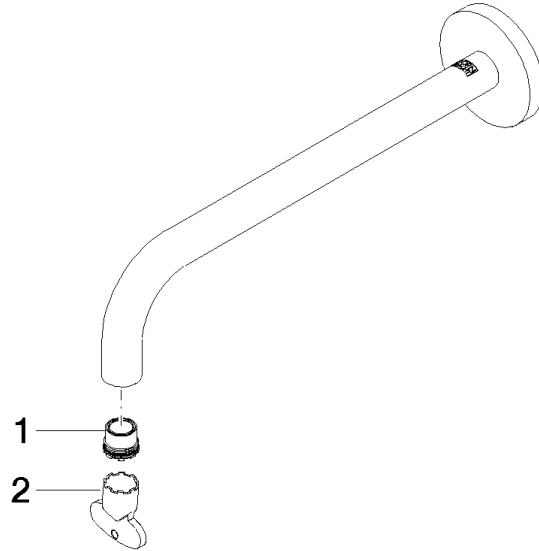

## Auslauf für Waschtisch Wand 250 mm, 5,7 l/min. - Schwarz matt

---

90 28 22 352 00

## Auslauf für Waschtisch Wand 250 mm, 5,7 l/min. - Schwarz matt

---

90 28 22 352 00

Auslauf für Waschtisch Wand 250 mm, 5,7 l/min. - Schwarz matt

---

90 28 22 352 00

**Produktversion ab 10/1/2020**