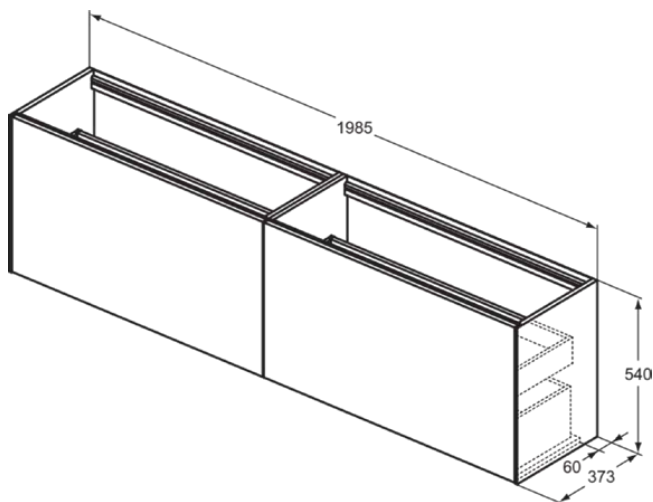

CONCA

T3999Y1

CONCA | Wastafelmeubel 1985x373x540 mm in matt white afwerking, 4 laden | Greeploos, Volledige extractielade, Push-to-open, Softclose, Voorgemonteerd, Duurzaam geproduceerd hout

Afbeelding & technische tekening

Algemene informatie

| | |
|------------------------------|----------------------------|
| Productcategorie: | Meubels |
| Producttype: | Wastafelmeubel |
| Merk: | Ideal Standard |
| Collectie: | CONCA |
| Ontwerper: | Palomba Serafini Associati |
| Colour: | Y1 - Matt White |
| Afwerking van het oppervlak: | mat |
| Hoogte (mm): | 540 |
| Breedte (mm): | 1985 |
| Lengte / sprong (mm): | 373 |
| Bevestigingswijze: | Bevestigingsset |
| Nettogewicht (kg): | 70.50 |
| EAN-code: | 8014140463092 |

CONCA

T3999Y1

CONCA | Wastafelmeubel 1985x373x540 mm in matt white afwerking, 4 laden | Greeploos, Volledige extractielade, Push-to-open, Softclose, Voorgemonteerd, Duurzaam geproduceerd hout

Product specificaties