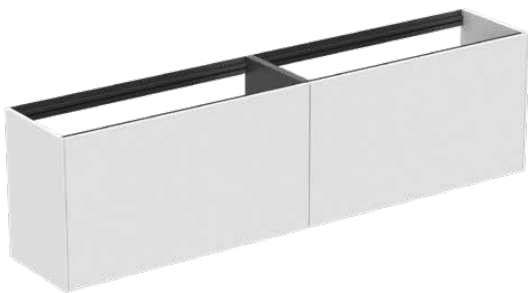

CONCA

T3999Y1

CONCA | Wastafelmeubel 1985x373x540 mm in matt white afwerking, 4 laden | Greeploos, Volledige extractielade, Push-to-open, Softclose, Voorgemonteerd, Duurzaam geproduceerd hout

Afbeelding & technische tekening

Algemene informatie

| | |
|------------------------------|----------------------------|
| Productcategorie: | Meubels |
| Producttype: | Wastafelmeubel |
| Merk: | Ideal Standard |
| Collectie: | CONCA |
| Ontwerper: | Palomba Serafini Associati |
| Colour: | Y1 - Matt White |
| Afwerking van het oppervlak: | mat |
| Hoogte (mm): | 540 |
| Breedte (mm): | 1985 |
| Lengte / sprong (mm): | 373 |
| Bevestigingswijze: | Bevestigingsset |
| Nettogewicht (kg): | 70.50 |
| EAN-code: | 8014140463092 |

CONCA

T3999Y1

CONCA | Wastafelmeubel 1985x373x540 mm in matt white afwerking, 4 laden | Greeploos, Volledige extractielade, Push-to-open, Softclose, Voorgemonteerd, Duurzaam geproduceerd hout

Product specificaties