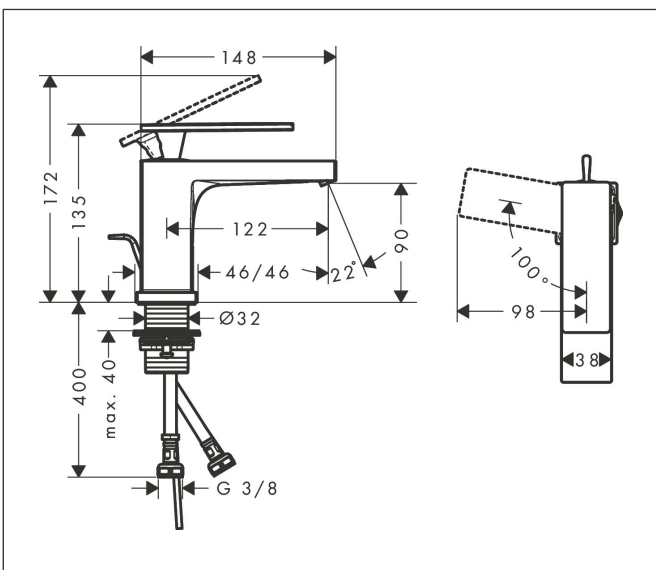

Merk	hansgrohe
Artikelnaam	Tecturis E Eéngreeps wastafelkraan 80 CoolStart EcoSmart+ met pop-up afvoer
Art.nr.	73002670
Oppervlakte	Mat zwart
Netto prijs	241,32 EUR

Product foto

Kenmerken

- ComfortZone: 80
- voorsprong uitloop 122 mm
- uitloophoogte: 90 mm
- greepvariant: rechte greep
- vaste uitloop
- straalsoort: WaterfallStream
- maximale doorstroomhoeveelheid bij 3 bar: 4 l/min
- keramisch kardoes
- pop-up afvoergarnituur G 1¼
- materiaal afvoergarnituur: metaal
- koud water met de greep in de middenpositie, bespaart energie en kosten
- EU taxonomie: max 6l/min - draagt substantieel bij aan duurzaamheid

Maat tekeningen

Technologie

Merk hansgrohe
 Artikelnaam **Tecturis E** Eéngreeps wastafelkraan 80 CoolStart EcoSmart+ met pop-up afvoer
 Art.nr. 73002670
 Oppervlakte Mat zwart
 Netto prijs 241,32 EUR

Stroomschema

Merk	hansgrohe
Artikelnaam	Tecturis E Ééngreeps wastafelkraan 80 CoolStart EcoSmart+ met pop-up afvoer
Art.nr.	73002670
Oppervlakte	Mat zwart
Netto prijs	241,32 EUR

Explosietekening voor bouwjaar: >09/23

Merk	hansgrohe
Artikelnaam	Tecturis E Eéngreeps wastafelkraan 80 CoolStart EcoSmart+ met pop-up afvoer
Art.nr.	73002670
Oppervlakte	Mat zwart
Netto prijs	241,32 EUR

Onderdelen voor bouwjaar: >09/23

Pos	Beschrijving	Art.nr.	Prijs
1	greep	94992670	170,60
2	greepstop	93983670	
3	O-ring 30x1,5	98433000	3,00
4	moer	94993000	16,60
5	O-ring 29x2	98391000	3,00
6	kardoes compl.	92900000	40,60
7	dichting	93383000	10,40
8	kardoesadapter	95975000	7,70
9	O-ring 23x2	98398000	3,00
10	perlator compl.	94994670	38,60
11	schachtbevestigingsset compl. (Ø 32)	13961000	20,40
12	aansluitslang 450 mm M8x0,75 G3/8	97206000	25,70
13	O-ring 7x1,5	98422000	3,00
14	trekstang	96657670	15,60
a	afvoergarnituur	94139670	137,30