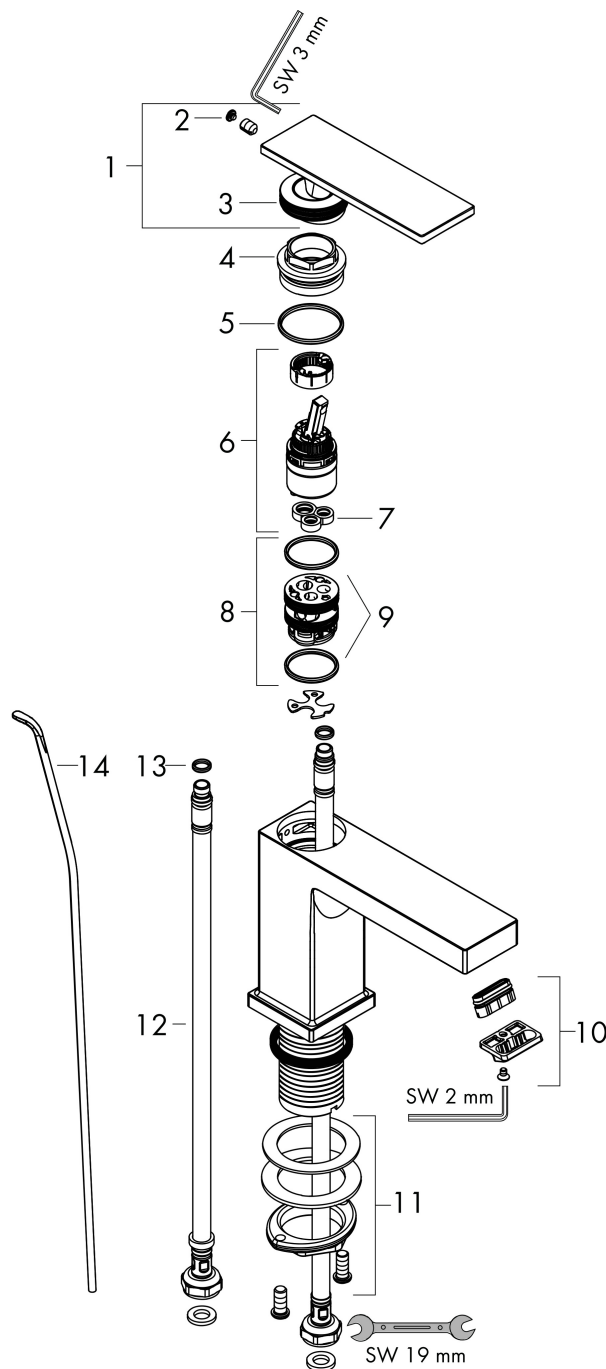

Merk	hansgrohe
Artikelnaam	Tecturis E Eéngreeps wastafelkraan 80 CoolStart EcoSmart+ met pop-up afvoer
Art.nr.	73002670
Oppervlakte	Mat zwart
Netto prijs	241,32 EUR

Product foto

Kenmerken

- ComfortZone: 80
- voorsprong uitloop 122 mm
- uitloophoogte: 90 mm
- greepvariant: rechte greep
- vaste uitloop
- straalsoort: WaterfallStream
- maximale doorstroomhoeveelheid bij 3 bar: 4 l/min
- keramisch kardoes
- pop-up afvoergarnituur G 1¼
- materiaal afvoergarnituur: metaal
- koud water met de greep in de middenpositie, bespaart energie en kosten
- EU taxonomie: max 6l/min - draagt substantieel bij aan duurzaamheid

Maat tekeningen

Technologie

Merk hansgrohe
 Artikelnaam **Tecturis E** Eéngreeps wastafelkraan 80 CoolStart EcoSmart+ met pop-up afvoer
 Art.nr. 73002670
 Oppervlakte Mat zwart
 Netto prijs 241,32 EUR

Stroomschema

Merk	hansgrohe
Artikelnaam	Tecturis E Ééngreeps wastafelkraan 80 CoolStart EcoSmart+ met pop-up afvoer
Art.nr.	73002670
Oppervlakte	Mat zwart
Netto prijs	241,32 EUR

Explosietekening voor bouwjaar: >09/23

Merk	hansgrohe
Artikelnaam	Tecturis E Eéngreeps wastafelkraan 80 CoolStart EcoSmart+ met pop-up afvoer
Art.nr.	73002670
Oppervlakte	Mat zwart
Netto prijs	241,32 EUR

Onderdelen voor bouwjaar: >09/23

Pos	Beschrijving	Art.nr.	Prijs
1	greep	94992670	170,60
2	greepstop	93983670	
3	O-ring 30x1,5	98433000	3,00
4	moer	94993000	16,60
5	O-ring 29x2	98391000	3,00
6	kardoes compl.	92900000	40,60
7	dichting	93383000	10,40
8	kardoesadapter	95975000	7,70
9	O-ring 23x2	98398000	3,00
10	perlator compl.	94994670	38,60
11	schachtbevestigingsset compl. (Ø 32)	13961000	20,40
12	aansluitslang 450 mm M8x0,75 G3/8	97206000	25,70
13	O-ring 7x1,5	98422000	3,00
14	trekstang	96657670	15,60
a	afvoergarnituur	94139670	137,30