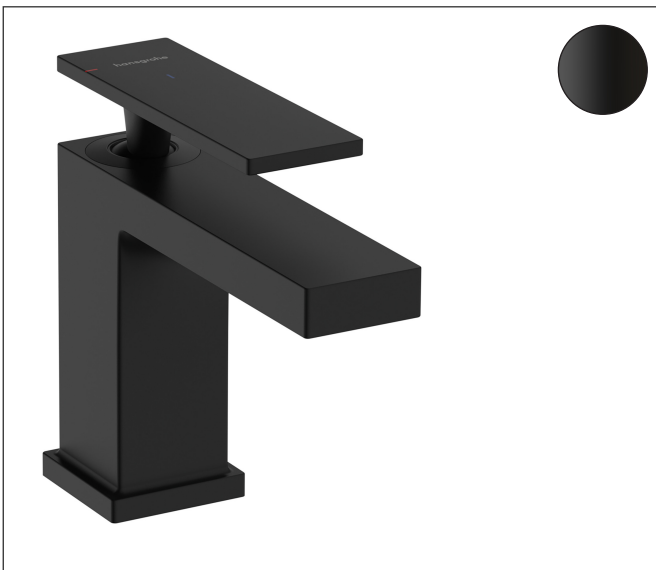

Merk	hansgrohe
Artikelnaam	Tecturis E Eéngreeps wastafelkraan 80 CoolStart EcoSmart+ met pop-up afvoer
Art.nr.	73002670
Oppervlakte	Mat zwart
Netto prijs	241,32 EUR

Product foto

Kenmerken

- ComfortZone: 80
- voorsprong uitloop 122 mm
- uitloophoogte: 90 mm
- greepvariant: rechte greep
- vaste uitloop
- straalsoort: WaterfallStream
- maximale doorstroomhoeveelheid bij 3 bar: 4 l/min
- keramisch kardoes
- pop-up afvoergarnituur G 1¼
- materiaal afvoergarnituur: metaal
- koud water met de greep in de middenpositie, bespaart energie en kosten
- EU taxonomie: max 6l/min - draagt substantieel bij aan duurzaamheid

Maat tekeningen

Technologie

Merk hansgrohe
 Artikelnaam **Tecturis E** Eéngreeps wastafelkraan 80 CoolStart EcoSmart+ met pop-up afvoer
 Art.nr. 73002670
 Oppervlakte Mat zwart
 Netto prijs 241,32 EUR

Stroomschema

Merk	hansgrohe
Artikelnaam	Tecturis E Ééngreeps wastafelkraan 80 CoolStart EcoSmart+ met pop-up afvoer
Art.nr.	73002670
Oppervlakte	Mat zwart
Netto prijs	241,32 EUR

Explosietekening voor bouwjaar: >09/23

Merk	hansgrohe
Artikelnaam	Tecturis E Eéngreeps wastafelkraan 80 CoolStart EcoSmart+ met pop-up afvoer
Art.nr.	73002670
Oppervlakte	Mat zwart
Netto prijs	241,32 EUR

Onderdelen voor bouwjaar: >09/23

Pos	Beschrijving	Art.nr.	Prijs
1	greep	94992670	170,60
2	greepstop	93983670	
3	O-ring 30x1,5	98433000	3,00
4	moer	94993000	16,60
5	O-ring 29x2	98391000	3,00
6	kardoes compl.	92900000	40,60
7	dichting	93383000	10,40
8	kardoesadapter	95975000	7,70
9	O-ring 23x2	98398000	3,00
10	perlator compl.	94994670	38,60
11	schachtbevestigingsset compl. (Ø 32)	13961000	20,40
12	aansluitslang 450 mm M8x0,75 G3/8	97206000	25,70
13	O-ring 7x1,5	98422000	3,00
14	trekstang	96657670	15,60
a	afvoergarnituur	94139670	137,30