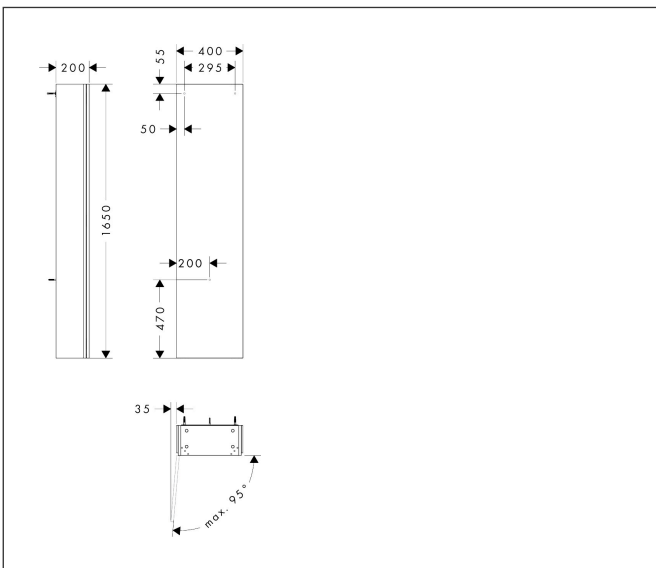

Merk	hansgrohe
Artikelnaam	Xilesa E hoge kast 400/200, scharnier links
Art.nr.	54285780
Oppervlakte	Sand Matt Beige
Netto prijs	589,68 EUR

Product foto

Kenmerken

- bestaat uit: hoge kast, glazen planchetten, afdekplaat
- materiaal behuizing: vezelplaat van gemiddelde dichtheid (MDF)
- MoistureProof: duurzaam materiaal dat lang mooi blijft
- materiaal afdekplaat: vezelplaat van gemiddelde dichtheid (MDF)
- met zijgreepopening
- type opening: deur
- 1 deur
- deurscharnier: links, richting van het deurscharnier kan worden gewijzigd
- SoftClose, voor zacht sluiten
- met 2 verstelbare glazen planchetten
- montagevoorwaarde: voorgemonteerd
- met bevestigingsmateriaal

Maat tekeningen

Technologie

Certificaat