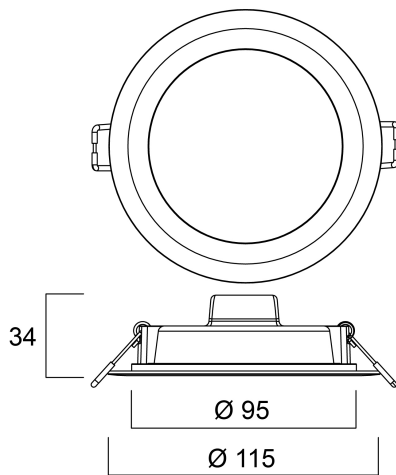

Technische gegevens

Afmetingen (mm)

Fotometrie

Distance [m]	Cone diameter [m]	Beam angle [°]	Beam diameter [m]	Illuminance [lx]
0.5	1.56	114.0°	1.56	260
1.0	3.12	114.0°	3.12	65
1.5	4.67	114.0°	4.67	29
2.0	6.23	114.0°	6.23	16
2.5	7.79	114.0°	7.79	10
3.0	9.35	114.0°	9.35	7

Optische gegevens

Lumenstroom armatuur (lm)	640
Efficiëntie armatuur lm/W	80
Kleurtemperatuur (K)	3000
Lichtkleur	Warmwit
CRI (Ra)	80
Initiële kleurvariatie (SDCM)	SDCM6
Bundel breedte (°)	110
Type licht distributie	Symmetrisch
Luminantiecontrole	< 28
Fotobiologische risicogroep	RG0

Gegevens levensduur

Gemiddelde nominale levensduur - L70 B50	30000
--	-------

START Downlight Eco 95 8W 660lm 830

Artikelnummer 0053910

SYLVANIA

Fysieke gegevens

Kleur behuizing	RAL 9003 - Signal white
IP waarde	IP20
IK waarde	IK02
Afwerking diffusor	Opaal
Materiaal diffusor	PC Polycarbonaat
Hoogte (mm)	34
Nominale diameter product (mm)	115
Gewicht (kg)	0.08

Verpakkingen

EAN code	5410288539102
Enkele lengte verpakking (cm)	11.7
Enkele breedte verpakking (cm)	4.0
Hoogte eenheidsverpakking (cm)	13.0
DUN14 (inner)	15410288539109
Eenheden per omdoos	50
Lengte omdoos (cm)	60.0
Breedte omdoos (cm)	27.5
Diepte omdoos (cm)	22.0