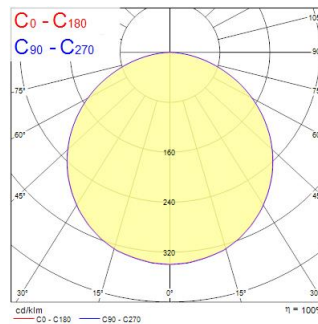

Technische gegevens

Afmetingen (mm)

Fotometrie

Distance [m]	Cone diameter [m]	Beam angle [°]	Beam diameter [m]	Illuminance [lx]
0.5	1.56	114.0°	1.56	260
1.0	3.12	114.0°	3.12	65
1.5	4.67	114.0°	4.67	29
2.0	6.23	114.0°	6.23	16
2.5	7.79	114.0°	7.79	10
3.0	9.35	114.0°	9.35	7

Optische gegevens

Lumenstroom armatuur (lm)	640
Efficiëntie armatuur lm/W	80
Kleurtemperatuur (K)	3000
Lichtkleur	Warmwit
CRI (Ra)	80
Initiële kleurvariatie (SDCM)	SDCM6
Bundel breedte (°)	110
Type licht distributie	Symmetrisch
Luminantiecontrole	< 28
Fotobiologische risicogroep	RG0