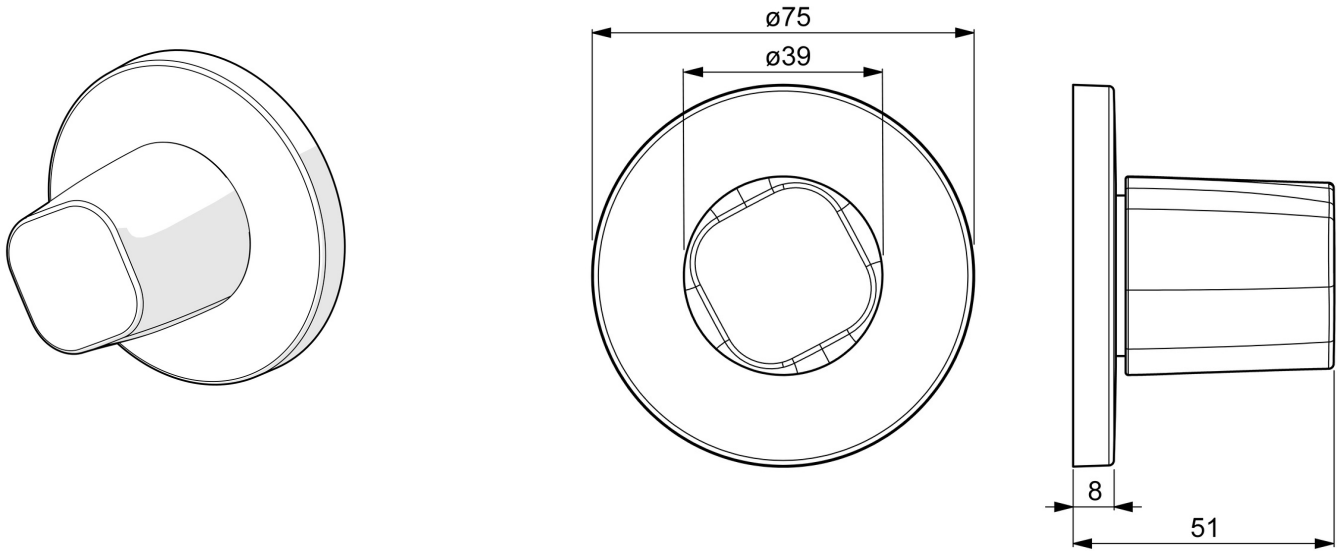

EAN: 4057304001093  
[static.hansa.com/02288102](https://static.hansa.com/02288102)

- Hulpuitrustingen
- Afbouwset
- Wandmontage voor inbouwunit
- Chroom
- Debietgreep
- Ronde rozet

### Technische gegevens

### SP02288102

	Naam	Code
01	Hendel Chroom	59914527
02	Schroefring, d35.5xM24x1	59912023
03	Adapter Wit	59910235
04	Afdekplaat, d 75 mm Chroom	59913657
05	Rosassen Chroom	59913434
06	O-ring, d 27x2	59901532
07	Adapter	59911033
08	Schroefdraad tepel, M12x1/M15x1, AF17	59902708
09	Adapter Blauw	59911052