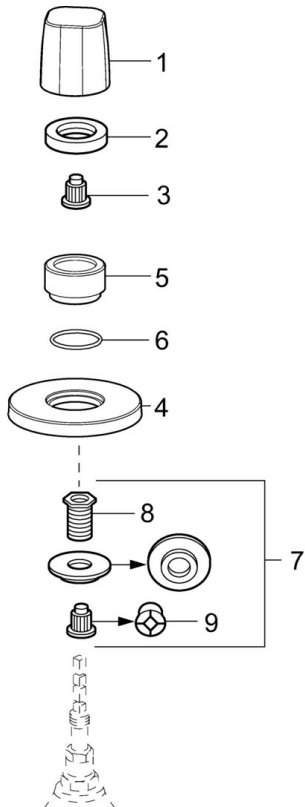

EAN: 4057304001093  
[static.hansa.com/02288102](https://static.hansa.com/02288102)

- Hulpuitrustingen
- Afbouwset
- Wandmontage voor inbouwunit
- Chroom
- Debietgreep
- Ronde rozet

### Technische gegevens

## Reserveonderdelen

### SP02288102

	Naam	Code
01	Hendel Chroom	59914527
02	Schroefring, d35.5xM24x1	59912023
03	Adapter Wit	59910235
04	Afdekplaat, d 75 mm Chroom	59913657
05	Rosassen Chroom	59913434
06	O-ring, d 27x2	59901532
07	Adapter	59911033
08	Schroefdraad tepel, M12x1/M15x1, AF17	59902708
09	Adapter Blauw	59911052