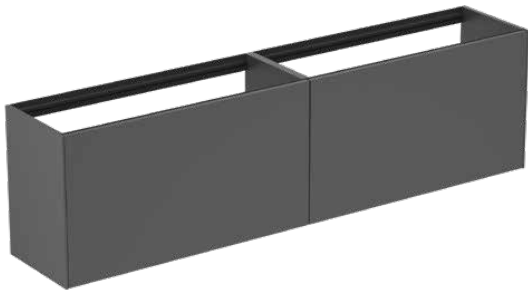

CONCA

T3999Y2

CONCA | Wastafelmeubel 1985x373x540 mm in matt anthracite afwerking, 4 laden | Greeploos, Volledige extractielade, Push-to-open, Softclose, Voorgemonteerd, Duurzaam geproduceerd hout

Afbeelding & technische tekening

Algemene informatie

Productcategorie:	Meubels
Producttype:	Wastafelmeubel
Merk:	Ideal Standard
Collectie:	CONCA
Ontwerper:	Palomba Serafini Associati
Colour:	Y2 - Matt Anthracite
Afwerking van het oppervlak:	mat
Hoogte (mm):	540
Breedte (mm):	1985
Lengte / sprong (mm):	373
Bevestigingswijze:	Bevestigingsset
Nettogewicht (kg):	70.50
EAN-code:	8014140463108

Kenmerken

	Greeploos		Volledige extractielade
	Push-to-open		Softclose
	Voorgemonteerd		Duurzaam geproduceerd hout

Downloads

- [Installation Guide](#)
- [Spare Parts List](#)

Product specificaties

Sluitingsmechanisme:	Softclosing
Kleurcode:	Y2
Kleuromschrijving:	matt anthracite
Hoekmodel:	Nee
Volledige extractielade:	Yes
Gre(e)p(en):	Greeploos
Verstelbare montagevoeten:	Nee
Materiaal:	Hout
Materiaalkwaliteit lichaam:	3-laags spaanplaat met hoge dichtheid
Aantal deuren (totaal):	0
Aantal deuren (links openend):	0
Aantal deuren (rechts openend):	0
Aantal laden (totaal):	4
Aantal externe laden:	2
Aantal interne laden:	2
Aantal open vakken:	0
Aantal roldeuren:	0

CONCA

T3999Y2

CONCA | Wastafelmeubel 1985x373x540 mm in matt anthracite afwerking, 4 laden | Greeploos, Volledige extractielade, Push-to-open, Softclose, Voorgemonteerd, Duurzaam geproduceerd hout

Product specificaties