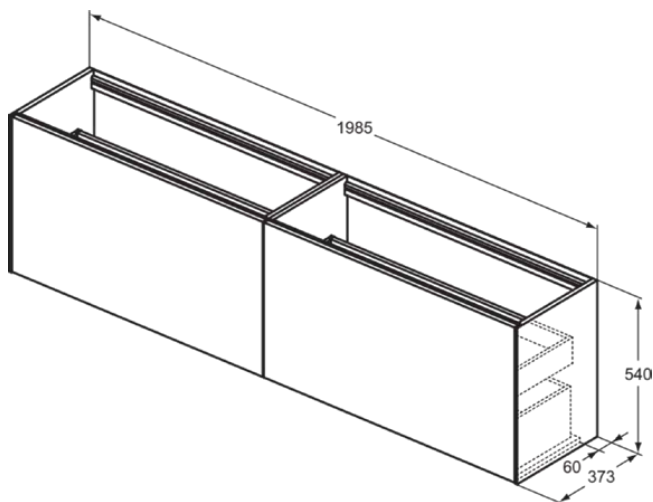

CONCA

T3999Y2

CONCA | Wastafelmeubel 1985x373x540 mm in matt anthracite afwerking, 4 laden | Greeploos, Volledige extractielade, Push-to-open, Softclose, Voorgemonteerd, Duurzaam geproduceerd hout

Afbeelding & technische tekening

Algemene informatie

Productcategorie:	Meubels
Producttype:	Wastafelmeubel
Merk:	Ideal Standard
Collectie:	CONCA
Ontwerper:	Palomba Serafini Associati
Colour:	Y2 - Matt Anthracite
Afwerking van het oppervlak:	mat
Hoogte (mm):	540
Breedte (mm):	1985
Lengte / sprong (mm):	373
Bevestigingswijze:	Bevestigingsset
Nettogewicht (kg):	70.50
EAN-code:	8014140463108

Kenmerken

	Greeploos		Volledige extractielade
	Push-to-open		Softclose
	Voorgemonteerd		Duurzaam geproduceerd hout

Downloads

- [Installation Guide](#)
- [Spare Parts List](#)

Product specificaties

Sluitingsmechanisme:	Softclosing
Kleurcode:	Y2
Kleuromschrijving:	matt anthracite
Hoekmodel:	Nee
Volledige extractielade:	Yes
Gre(e)p(en):	Greeploos
Verstelbare montagevoeten:	Nee
Materiaal:	Hout
Materiaalkwaliteit lichaam:	3-laags spaanplaat met hoge dichtheid
Aantal deuren (totaal):	0
Aantal deuren (links openend):	0
Aantal deuren (rechts openend):	0
Aantal laden (totaal):	4
Aantal externe laden:	2
Aantal interne laden:	2
Aantal open vakken:	0
Aantal roldeuren:	0

CONCA

T3999Y2

CONCA | Wastafelmeubel 1985x373x540 mm in matt anthracite afwerking, 4 laden | Greeploos, Volledige extractielade, Push-to-open, Softclose, Voorgemonteerd, Duurzaam geproduceerd hout

Product specificaties