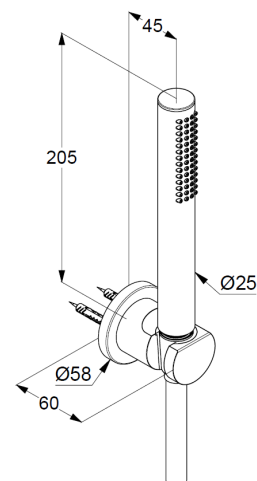

Technische Daten/ Technical Data

KLUDI NOVA FONTE
Wannen-Brause-Set 1 S
DN 15
Stil: Puristic

Artikel- Nr.: 20850N5-15

Oberfläche:
N5 Stainless Brushed Nickel PVD

Artikeltext
Hersteller KLUDI GmbH & Co. KG
Typ: KLUDI NOVA FONTE
Wannen-Brause-Set 1 S
Artikel- Nr.: 20850N5-15

Handbrause 1 S
mit einer Strahlart
mit Kalkschnellreinigung
Anschlussgewinde G1/2
Siebdichtung

Brauseschlauch
kunststoffummantelt
mit Metalleffekt
mit konischen Muttern
verdrehicher
G1/2 x G1/2 x 1250mm

Wand-Brausehalter
für Brauseschläuche mit konischer Mutter
mit Befestigungsmaterial
zur starren Wandmontage

Produktabbildung/ Product picture

Maßzeichnung/ Dimensional drawing

Durchfluss/ Flow rate